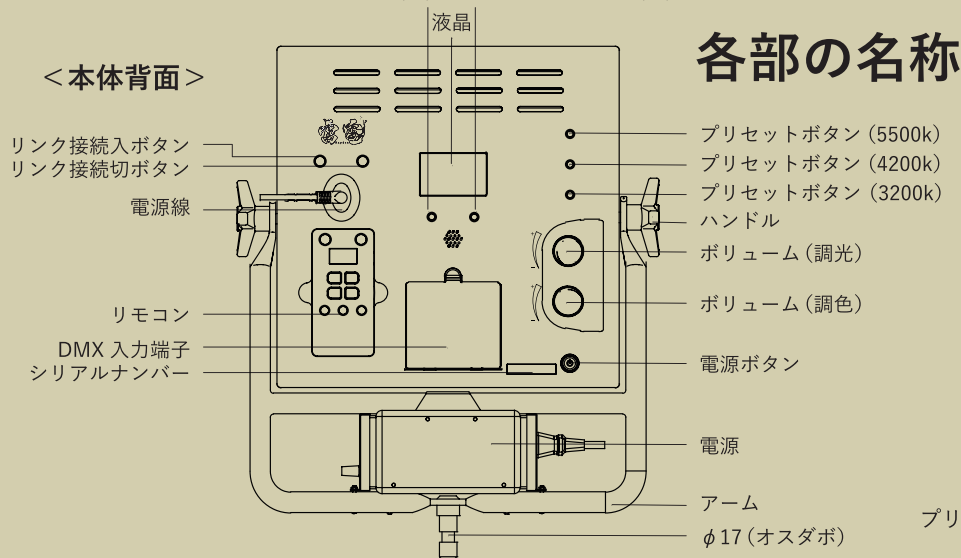

DMX チャンネル (+)   DMX チャンネル (-)

各部の名称

< リモコン >