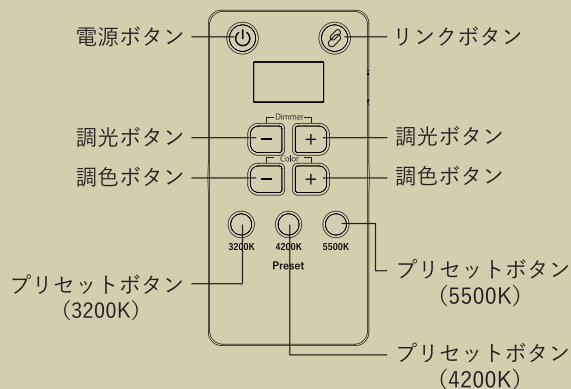

仕様

消費電力	115W
入力電源	AC 100 ~ 240V
照度 (1m)	5931 lx (3200K) 6611 lx (5500K)
色温度可変	2200 ~ 6200K
CRI (Ra)	Ra > 95
TCLI	> 95
ビームアングル	60°
調光	5 ~ 100%
バッテリー	Vマウント対応
重さ (本体)	5.5kg
寸法 (本体)	337 × 337 × 72mm
取付金具	17φ (オスタボ)

DMX チャンネル (+)   DMX チャンネル (-)

各部の名称

< リモコン >

照度

お問い合わせ先 (製造元)
LightBank 株式会社   TEL: 042-316-1816
〒184-0012
東京都小金井市中町 4-14-11 アサノビル 2 階

※外観、値段、サイズ等は予告なく変更させていただく場合がございます。

別売品

- ・ソフトディフューザー (Rosco cinegel (3060, 3062, 3064))
- ・延長コード
- ・ケース
- ・クリップ、クリップ固定用ネジ