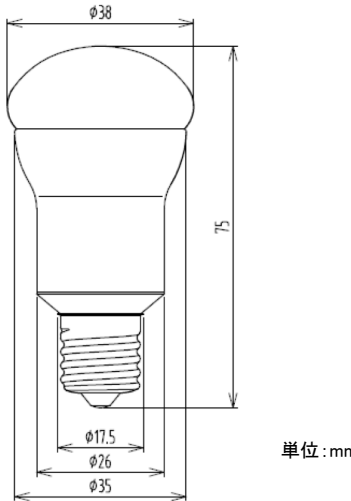

ミニクリプトン型LED電球
タフらいと ”ミニクリプトン(リラックス 6W)”
製品仕様書

品番(Model): KKE17Q06LLJW/L530NB			
消費電力 (Rated power range)	6W	口金 (Base)	E17
入力電圧 (Rated input voltage)	AC100V	外形寸法(Dimensions)	φ38mm * 75mm
入力周波数 (Operating Frequency)	50Hz/60Hz	演色性 (Color Index)	≥85 (CRI)
使用温度範囲 (Operating temp)	-10°C~+45°C	色温度 (Color Temperature)	2500 K
使用湿度範囲 (Working Humidity)	10%~90%	配光角 (Beam Angle)	≥260°
製品重量 (Net Weight)	60g	全光束 (Luminous)	≥530 lm
設計寿命 (Average Life)	100,000時間	本体材料 (Material)	アルミニウム+ガラス(Aluminum+Glass)

外観、仕様、寸法に変更がある場合があります。

【外形寸法図】

安全に関するご注意	- 調光機能のついた回路では絶対に使用しないで下さい。 - 取り付け、取り外しや清掃のときは、必ず電源を切ってください。 - 紙や布などで覆ったり、燃えやすいものに近づけないで下さい。火災や器具加熱の原因になります。 - 点灯中や消灯後しばらくは、ランプが熱いので絶対に手や肌などを触れないで下さい。 - ランプはソケットに確実に取り付けして下さい。 - 雨や水滴のかかる状態や、湿度の高い所、結露の可能性があるところは使用しないで下さい。 - 落としたり、物をぶつけたり、無理な力を加えたり、キズをつけたりしないで下さい。 - 規定の温度範囲で使用下さい。 - 必ず商用交流電源AC100V(50Hz/60Hz)でご使用下さい。 - 定格寿命は全光束(明るさ)が初期の70%となる時間です。定格値は設計値であり保証値ではありません。 - 雨や水滴のかかる状態や、湿度の高い所、結露の可能性があるところは使用しないで下さい。
ご使用上の注意事項	- 分解や改造はしないで下さい。 - ランプを長時間直視するのはおやめください。目に影響を及ぼすおそれがあります。 - LEDにはばらつきがあるため、同一品番でも商品ごとに発光色、明るさが異なる場合があります。予めご了承ください。 - 照射距離が近いときや照射面によって、光ムラが気になる場合があります。予めご了承ください。 - 大電力機器を使用した場合、瞬時的な電圧変動によってチラついたり、明るさが変化したりする場合があります。

以下の条件を満たす場合、屋外器具での使用が可能です。

- 下面開放を除く防雨型、または防湿型の器具で使用すること。(水滴・結露による故障の原因)
- ランプ周囲温度が規定の範囲で、点灯時に器具に直射日光があたらない場所で使用すること。(水滴・結露による故障、温度過熱による短寿命の原因)
- 屋内配線に接続された器具(宅内のブレーカーに接続された器具)で使用すること。(雷などの高電圧による短寿命の原因)