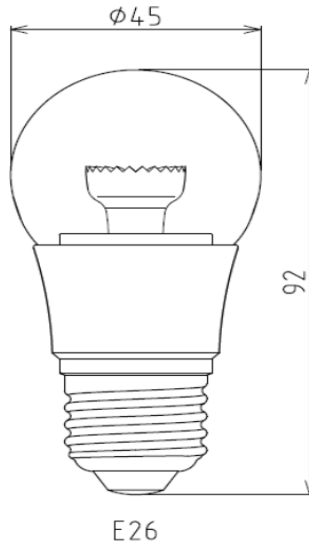

調光対応 LED電球 (位相制御調光器対応)
タフらいと調光 ”調光(電球色)”
製品仕様書

品番(Model): KKE26Q04LJW/LD260SH			
消費電力 (Rated power range)	4W	口金 (Base)	E26
入力電圧 (Rated input voltage)	AC100V	外形寸法(Dimensions)	φ45mm * 92mm
入力周波数 (Operating Frequency)	50Hz/60Hz	演色性 (Color Index)	≥95 (CRI)
使用温度範囲 (Operating temp)	-10°C~+45°C	色温度 (Color Temperature)	3000 K
使用湿度範囲 (Working Humidity)	10%~90%	配光角 (Beam Angle)	≥280°
製品重量 (Net Weight)	65g	全光束 (Luminous)	≥260lm
調光モード (dimming mode)	位相制御調光器対応 (Phase control dimmer)	調光制御範囲 (Dimming control range)	20% ~ 100%
設計寿命 (Average Life)	40,000時間	本体材料 (Material)	アルミニウム+ガラス(Aluminum +Glass)

外観、仕様、寸法に変更がある場合があります。

【外形寸法図】

単位: mm

安全に関するご注意	- 調光動作は位相制御調光器の仕様に依存しますので、取り付け時に必ず調光全範囲で動作確認を行って下さい。 - 取り付け、取り外しや清掃のときは、必ず電源を切ってください。 - 紙や布などで覆ったり、燃えやすいものに近づけないで下さい。火災や器具加熱の原因になります。 - 点灯中や消灯後しばらくは、ランプが熱いので絶対に手や肌などを触れないで下さい。 - ランプはソケットに確実に取り付けして下さい。 - 雨や水滴のかかる状態や、湿度の高い所、結露の可能性があるところは使用しないで下さい。 - 落としたり、物をぶついたり、無理な力を加えたり、キズをつけたりしないで下さい。 - 規定の温度範囲で使用下さい。 - 必ず商用交流電源AC100V(50Hz/60Hz)でご使用下さい。 - 定格寿命は全光束(明るさ)が初期の70%となる時間です。定格値は設計値であり保証値ではありません - 雨や水滴のかかる状態や、湿度の高い所、結露の可能性があるところは使用しないで下さい。
ご使用上の注意事項	- 分解や改造はしないで下さい。 - ランプを長時間直視するのはおやめください。目に影響を及ぼすおそれがあります。 - LEDにはばらつきがあるため、同一品番でも商品ごとに発光色、明るさが異なる場合があります。予めご了承ください。 - 照射距離が近いときや照射面によって、光ムラが気になる場合があります。予めご了承ください。 - 大電力機器を使用した場合、瞬時的な電圧変動によってチラツいたり、明るさが変化したりする場合があります。 - 調光器によってはうまく調光できない場合がありますのでご注意ください。

以下の条件を満たす場合、屋外器具での使用が可能です。

- 下面開放を除く防雨型、または防湿型の器具で使用すること。(水滴・結露による故障の原因)
- ランプ周囲温度が規定の範囲で、点灯時に器具に直射日光があたらない場所で使用すること。(水滴・結露による故障、温度過熱による短寿命の原因)
- 屋内配線に接続された器具(宅内のブレーカーに接続された器具)で使用すること。(雷などの高電圧による短寿命の原因)