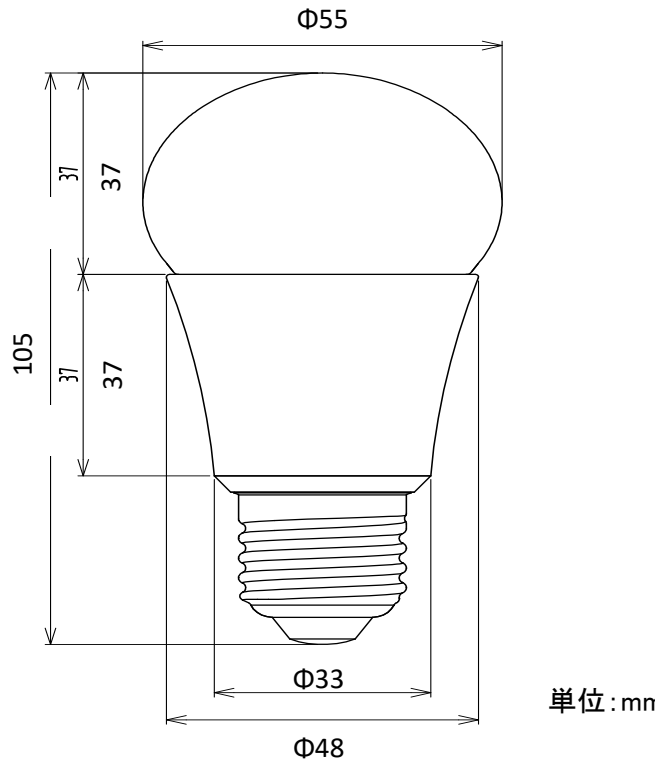

タフらいと "101(リラックス)"
製品仕様書

品番(Model): KKE26Q85MLJW/L810NA			
消費電力 (Rated power range)	8.5W	口金 (Base)	E26
入力電圧 (Rated input voltage)	AC100V	外形寸法(Dimensions)	φ55mm * 105mm
入力周波数 (Operating Frequency)	50Hz/60Hz	演色性 (Color Index)	≥83 (CRI)
使用温度範囲 (Operating temp)	-10°C~+45°C	色温度 (Color Temperature)	2200 K
使用湿度範囲 (Working Humidity)	10%~90%	配光角 (Beam Angle)	≥120°
製品重量 (Net Weight)	120g	全光束 (Luminous)	≥810 lm
設計寿命 (Average Life)	300,000時間	本体材料 (Material)	アルミニウム+ガラス(Aluminum +Glass)

外観、仕様、寸法に変更がある場合があります。

【外形寸法図】

単位:mm

安全に関するご注意	- 調光機能のついた回路では絶対に使用しないで下さい。 - 取り付け、取り外しや清掃のときは、必ず電源を切ってください。 - 紙や布などで覆ったり、燃えやすいものに近づけないで下さい。火災や器具加熱の原因になります。 - 点灯中や消灯後しばらくは、ランプが熱いので絶対に手や肌などを触れないで下さい。 - ランプはソケットに確実に取り付けして下さい。 - 雨や水滴のかかる状態や、湿度の高い所、結露の可能性があるところは使用しないで下さい。 - 落としたり、物をぶつけたり、無理な力を加えたり、キズをつけたりしないで下さい。 - 規定の温度範囲で使用下さい。 - 必ず商用交流電源AC90V-240Vの範囲(50Hz/60Hz)でご使用下さい。 - 定格寿命は全光束(明るさ)が初期の70%となる時間です。定格値は設計値であり保証値ではありません - 雨や水滴のかかる状態や、湿度の高い所、結露の可能性があるところは使用しないで下さい。
ご使用上の注意事項	- 分解や改造はしないで下さい。 - ランプを長時間直視するのはおやめください。目に影響を及ぼすおそれがあります。 - LEDにはばらつきがあるため、同一品番でも商品ごとに発光色、明るさが異なる場合があります。予めご了承ください。 - 照射距離が近いときや照射面によって、光ムラが気になる場合があります。予めご了承ください。 - 大電力機器を使用した場合、瞬時的な電圧変動によってチラついたり、明るさが変化したりする場合があります。

以下の条件を満たす場合、屋外器具での使用が可能です。

- 下面開放を除く防雨型、または防湿型の器具で使用すること。(水滴・結露による故障の原因)
- ランプ周囲温度が規定の範囲で、点灯時に器具に直射日光が当たらない場所で使用すること。(水滴・結露による故障、温度過熱による短寿命の原因)
- 屋内配線に接続された器具(宅内のブレーカーに接続された器具)で使用すること。(雷などの高電圧による短寿命の原因)