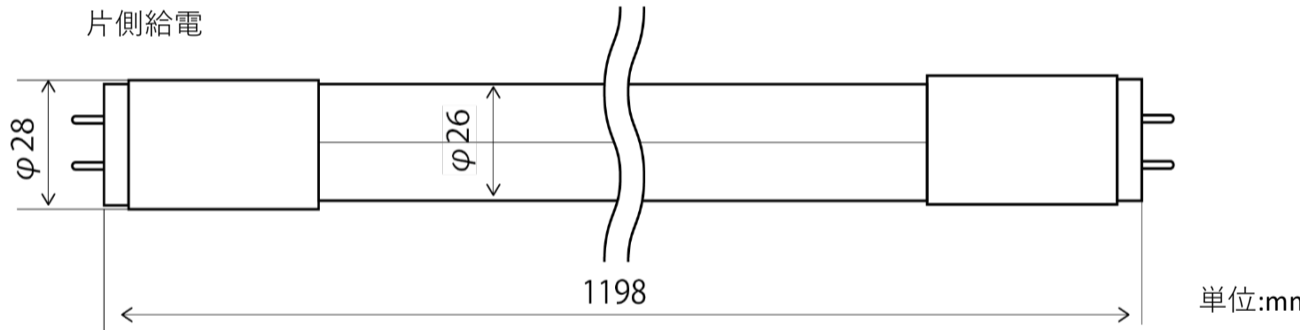

”タフらいと リフォーム 40W形 LED直管(5000K/細管)”
製品仕様書

品番(Model): KKG13TS15DCT/L2200N40Z	設計寿命 (Average Life)	100,000時間	
消費電力 (Rated power range)	15W	口金 (Base)	G13
入力電圧 (Rated input voltage)	AC90~240V	外形寸法(Dimensions)	φ26mm * 1198mm
入力周波数 (Operating Frequency)	50Hz/60Hz	演色性 (Color Index)	≥80 (CRI)
使用温度範囲 (Operating temp)	-10°C~+45°C	色温度 (Color Temperature)	5000 K
使用湿度範囲 (Working Humidity)	10%~90%	配光角 (Beam Angle)	≥120°
給電方法 (Feeding Method)	片側給電	全光束 (Luminous)	≥2200 lm
製品重量 (Net Weight)	275g	本体材料 (Material)	アルミニウム+ポリカーボネート (Aluminum +Foggy PC)

外観、仕様、寸法に変更がある場合があります。

【外形寸法図】

直結化後の器具には「LED対応工事済み」等の記載を必ずしてください

安全に関するご注意	・既設器具への適合確認が必ず必要となります。LED専用に改造(安定器撤去、配線工事)した器具に取り付けて下さい。 ・調光機能のついた回路では絶対に使用しないで下さい。 ・取り付け、取り外しや清掃のときは、必ず電源を切ってください。 ・紙や布などで覆ったり、燃えやすいものに近づけないで下さい。火災や器具加熱の原因となります。 ・点灯中や消灯後しばらくは、ランプが熱いので絶対に手や肌などを触れないで下さい。 ・ランプはソケットに確実に取り付けして下さい。 ・雨や水滴のかかる状態や、湿度の高い所、結露の可能性があるところは使用しないで下さい。 ・落としたり、物をぶつけたり、無理な力を加えたり、キズをつけたりしないで下さい。 ・規定の温度範囲で使用下さい。 ・必ず商用交流電源AC90V-240Vの範囲(50Hz/60Hz)でご使用下さい。 ・定格寿命は全光束(明るさ)が初期の70%となる時間です。定格値は設計値であり保証値ではありません ・雨や水滴のかかる状態や、湿度の高い所、結露の可能性があるところは使用しないで下さい。
ご使用上の注意事項	・分解や改造はしないで下さい。 ・ランプを長時間直視するのはおやめください。目に影響を及ぼすおそれがあります。 ・LEDにはばらつきがあるため、同一品番でも商品ごとに発光色、明るさが異なる場合があります。予めご了承ください。 ・照射距離が近いときや照射面によって、光ムラが気になる場合があります。予めご了承ください。 ・大電力機器を使用した場合、瞬時的な電圧変動によってチラツいたり、明るさが変化したりする場合があります。