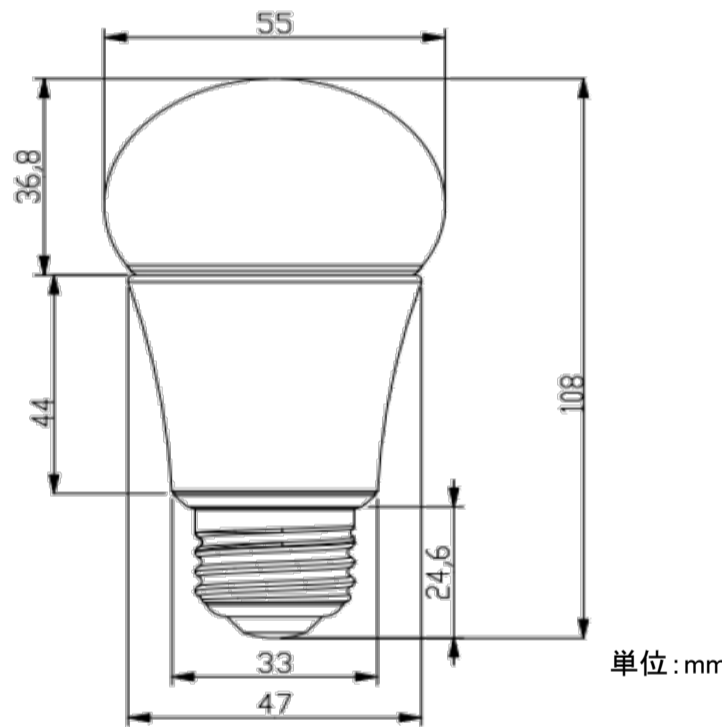

タフらいと ”LED電球(電球色/40W相当)”
製品仕様書

品番(Model): LDA5L-G/B40/1			
消費電力 (Rated power range)	4.5W	口金 (Base)	E26
入力電圧 (Rated input voltage)	AC90~240V	外形寸法(Dimensions)	φ 55mm * 108mm
入力周波数 (Operating Frequency)	50Hz/60Hz	演色性 (Color Index)	≥83 (CRI)
使用温度範囲 (Operating temp)	-10°C~+45°C	色温度 (Color Temperature)	2700(K)
使用湿度範囲 (Working Humidity)	10%~90%	配光角 (Beam Angle)	≥120°
製品重量 (Net Weight)	135g	全光束 (Luminous)	≥500lm
設計寿命 (Average Life)	100,000時間	本体材料 (Material)	アルミニウム+ガラス(Aluminum+Glass)

外観、仕様、寸法に変更がある場合があります。

【外形寸法図】

単位:mm

安全に関するご注意	- 調光機能のついた回路では絶対に使用しないで下さい。 - 取り付け、取り外しや清掃のときは、必ず電源を切ってください。 - 紙や布などで覆ったり、燃えやすいものに近づけないで下さい。火災や器具加熱の原因になります。 - 点灯中や消灯後しばらくは、ランプが熱いので絶対に手や肌などを触れないで下さい。 - ランプはソケットに確実に取り付けして下さい。 - 雨や水滴のかかる状態や、湿度の高い所、結露の可能性があるところは使用しないで下さい。 - 落としたり、物をぶつけたり、無理な力を加えたり、キズをつけたりしないで下さい。 - 規定の温度範囲で使用下さい。 - 必ず商用交流電源AC90V-240Vの範囲(50Hz/60Hz)でご使用下さい。 - 定格寿命は全光束(明るさ)が初期の70%となる時間です。定格値は設計値であり保証値ではありません - 雨や水滴のかかる状態や、湿度の高い所、結露の可能性があるところは使用しないで下さい。
ご使用上の注意事項	- 分解や改造はしないで下さい。 - ランプを長時間直視するのはおやめください。目に影響を及ぼすおそれがあります。 - LEDにはばらつきがあるため、同一品番でも商品ごとに発光色、明るさが異なる場合があります。予めご了承ください。 - 照射距離が近いときや照射面によって、光ムラが気になる場合があります。予めご了承ください。 - 大電力機器を使用した場合、瞬時的な電圧変動によってチラついたり、明るさが変化したりする場合があります。

以下の条件を満たす場合、屋外器具での使用が可能です。

- ・下面開放を除く防雨型、または防湿型の器具で使用すること。(水滴・結露による故障の原因)
- ・ランプ周囲温度が規定の範囲で、点灯時に器具に直射日光があたらない場所で使用すること。(水滴・結露による故障、温度過熱による短寿命の原因)
- ・屋内配線に接続された器具(宅内のブレーカーに接続された器具)で使用すること。(雷などの高電圧による短寿命の原因)