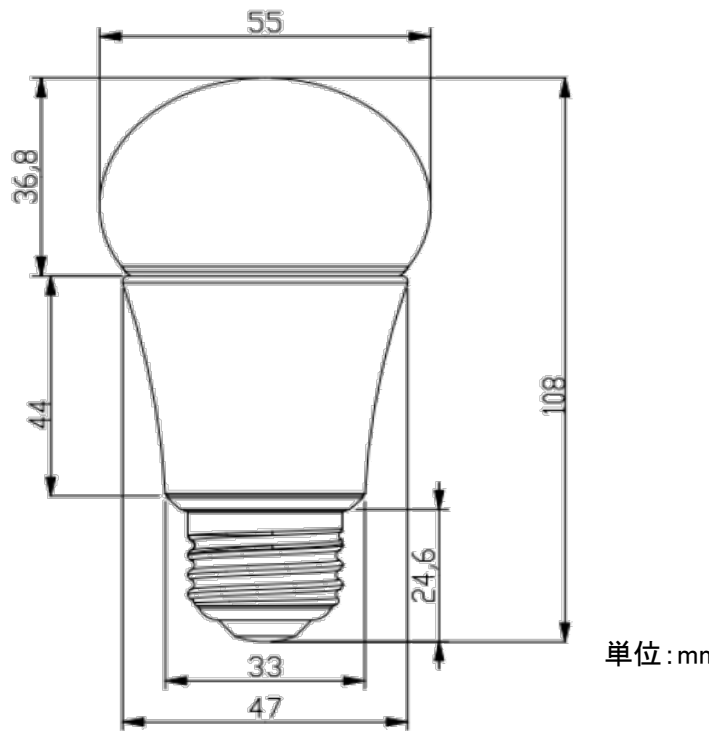

タフらいと “LED電球(昼白色/60W相当)” 製品仕様書

品番(Model): LDA8N-G/B60/1			
消費電力 (Rated power range)	7.5W	口金 (Base)	E26
入力電圧 (Rated input voltage)	AC90~240V	外形寸法(Dimensions)	φ 55mm * 108mm
入力周波数 (Operating Frequency)	50Hz/60Hz	演色性 (Color Index)	≥83 (CRI)
使用温度範囲 (Operating temp)	-10°C~+45°C	色温度 (Color Temperature)	5000(K)
使用湿度範囲 (Working Humidity)	10%~90%	配光角 (Beam Angle)	≥120°
製品重量 (Net Weight)	145g	全光束 (Luminous)	≥960lm
設計寿命 (Average Life)	100,000時間	本体材料 (Material)	アルミニウム+ガラス(Aluminum+Glass)

外観、仕様、寸法に変更がある場合があります。

【外形寸法図】

安全に関するご注意	・調光機能のついた回路では絶対に使用しないで下さい。 ・取り付け、取り外しや清掃のときは、必ず電源を切ってください。 ・紙や布などで覆ったり、燃えやすいものに近づけないで下さい。火災や器具加熱の原因になります。 ・点灯中や消灯後しばらくは、ランプが熱いので絶対に手や肌などを触れないで下さい。 ・ランプはソケットに確実に取り付けて下さい。 ・雨や水滴のかかる状態や、湿度の高い所、結露の可能性があるところは使用しないで下さい。 ・落としたり、物をぶつけたり、無理な力を加えたり、キズをつけたりしないで下さい。 ・規定の温度範囲で使用下さい。 ・必ず商用交流電源AC90V-240Vの範囲(50Hz/60Hz)でご使用下さい。 ・定格寿命は全光束(明るさ)が初期の70%となる時間です。定格値は設計値であり保証値ではありません ・雨や水滴のかかる状態や、湿度の高い所、結露の可能性があるところは使用しないで下さい。
ご使用上の注意事項	・分解や改造はしないで下さい。 ・ランプを長時間直視するのはおやめください。目に影響を及ぼすおそれがあります。 ・LEDにはばらつきがあるため、同一品番でも商品ごとに発光色、明るさが異なる場合があります。予めご了承ください。 ・照射距離が近いときや照射面によって、光ムラが気になる場合があります。予めご了承ください。 ・大電力機器を使用した場合、瞬時的な電圧変動によってチラついたり、明るさが変化したりする場合があります。

以下の条件を満たす場合、屋外器具での使用が可能です。

- ・下面開放を除く防雨型、または防湿型の器具で使用すること。(水滴・結露による故障の原因)
- ・ランプ周囲温度が規定の範囲で、点灯時に器具に直射日光があたらない場所で使用すること。(水滴・結露による故障、温度過熱による短寿命の原因)
- ・屋内配線に接続された器具(宅内のブレーカーに接続された器具)で使用すること。(雷などの高電圧による短寿命の原因)