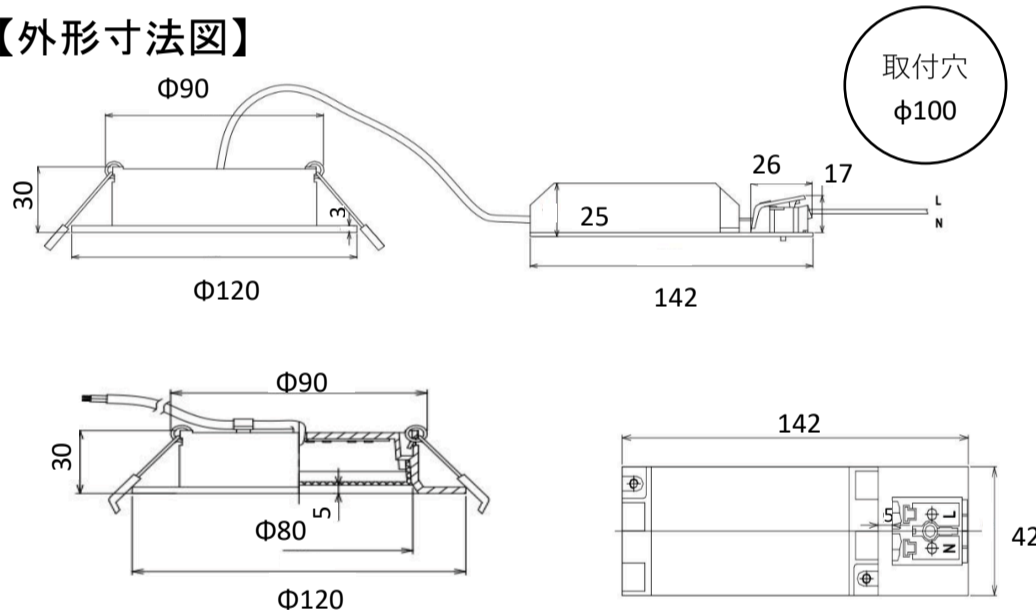

薄型ダウンライト (取付穴φ100/8W/ 調光調色 黒) エリアリモコン対応品 製品仕様書

品番(Model): KBDH2-8-MA-2z			
消費電力 (Rated power range)	最大8W	色温度 (Color Temperature)	2200-5500 (K)
入力電圧 (Rated input voltage)	AC90~240V	演色性 (Color Index)	≥ 80(CRI)
入力周波数 (Operating Frequency)	50/60Hz	配光角 (Beam Angle)	120°
使用温度範囲 (Operating temp)	-10°C~+45°C	全光束 (Luminous)	@2200K Max≥ 700lm @5500K Max≥ 850lm
使用湿度範囲 (Working Humidity)	10%~90%	外形寸法 (Dimensions)	φ120mm * 30mm
本体材料 (Material)	アルミニウム+ポリカーボネート (Aluminum +PC)	製品重量 (Net Weight)	240g
調光方式 調光範囲 (Dimming method)	リモコン(2.4GHz) 5%-100%	設計寿命 (Average Life)	100,000時間

[専用リモコン: DIGITAL REMOCON 6B]

外観、仕様、寸法に変更がある場合があります。

【外形寸法図】

安全上の注意	- 一般屋内用器具です。屋外や水気・湿気のある場所、腐食性ガスの発生する場所では使用しないで下さい。故障や絶縁不良による火災・感電の原因となります。 - 専用のリモコン制御以外の調光および調色の制御は、使用しないでください。 - 天井埋め込み専用器具です。傾斜天井、柔らかい天井（ロックウール等）には取り付けしないで下さい。 - 既定の温度範囲で使用下さい。 - 器具の送り容量は最大15Aです。容量を超えると発熱・火災の原因となります。また、照明器具以外の負荷は接続しないで下さい。 - この照明器具は、必ず商用交流電源AC90V-240Vの範囲(50Hz/60Hz)でご使用下さい。 - 紙や布などで覆ったり、燃えやすいものに近づけないで下さい。火災や器具加熱の原因となります。 - 点灯中や消灯後しばらくは、ランプが熱いので絶対に手や肌などを触れないで下さい。 - 定格寿命は全光束(明るさ)が初期の70%となる時間です。定格値は設計値であり保証値ではありません - 雨や水滴のかかる状態や、湿度の高い所、結露の可能性があるところは使用しないで下さい。 - 落としたり、物をぶつけたり、無理な力を加えたり、キズをつけたりしないで下さい。
ご使用上の注意事項	- 電波を利用した通信のため、金属製の壁、コンクリート壁付近では、通信が不安定になる場合があります。 - 通信が不安定なときには色や明るさが変化したり、点滅する場合があります。 - 通信距離 半径25m以内 - 分解や改造はしないで下さい。 - ランプを長時間直視するのはおやめください。目に影響を及ぼすおそれがあります。 - LEDにはばらつきがあるため、同一品番でも商品ごとに発光色、明るさが異なる場合があります。予めご了承ください。 - 照射距離が近いときや照射面によって、光ムラが気になる場合があります。予めご了承ください。 - 大電力機器を使用した場合、瞬時的な電圧変動によってチラツいたり、明るさが変化したりする場合があります。