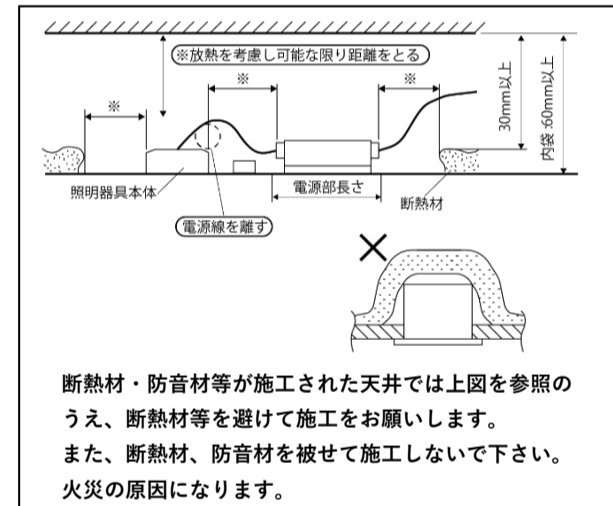

薄型ダウンライト (取付穴φ100/8W/ 調光調色 黒) エリアリモコン対応品 製品仕様書

品番(Model): KBDH2-8-MA-2z			
消費電力 (Rated power range)	最大8W	色温度 (Color Temperature)	2200-5500 (K)
入力電圧 (Rated input voltage)	AC90~240V	演色性 (Color Index)	≥ 80(CRI)
入力周波数 (Operating Frequency)	50/60Hz	配光角 (Beam Angle)	120°
使用温度範囲 (Operating temp)	-10°C~+45°C	全光束 (Luminous)	@2200K Max≥ 700lm @5500K Max≥ 850lm
使用湿度範囲 (Working Humidity)	10%~90%	外形寸法 (Dimensions)	φ120mm * 30mm
本体材料 (Material)	アルミニウム+ポリカーボネート (Aluminum +PC)	製品重量 (Net Weight)	240g
調光方式 調光範囲 (Dimming method)	リモコン(2.4GHz) 5%-100%	設計寿命 (Average Life)	100,000時間

[専用リモコン: DIGITAL REMOCON 6B]

外観、仕様、寸法に変更がある場合があります。

【外形寸法図】

安全上の注意	- 一般屋内用器具です。屋外や水気・湿気のある場所、腐食性ガスの発生する場所では使用しないで下さい。故障や絶縁不良による火災・感電の原因となります。 - 専用のリモコン制御以外の調光および調色の制御は、使用しないでください。 - 天井埋め込み専用器具です。傾斜天井、柔らかい天井（ロックウール等）には取り付けしないで下さい。 - 既定の温度範囲で使用下さい。 - 器具の送り容量は最大15Aです。容量を超えると発熱・火災の原因となります。また、照明器具以外の負荷は接続しないで下さい。 - この照明器具は、必ず商用交流電源AC90V-240Vの範囲(50Hz/60Hz)でご使用下さい。 - 紙や布などで覆ったり、燃えやすいものに近づけないで下さい。火災や器具加熱の原因となります。 - 点灯中や消灯後しばらくは、ランプが熱いので絶対に手や肌などを触れないで下さい。 - 定格寿命は全光束(明るさ)が初期の70%となる時間です。定格値は設計値であり保証値ではありません - 雨や水滴のかかる状態や、湿度の高い所、結露の可能性があるところは使用しないで下さい。 - 落としたり、物をぶつけたり、無理な力を加えたり、キズをつけたりしないで下さい。
ご使用上の注意事項	- 電波を利用した通信のため、金属製の壁、コンクリート壁付近では、通信が不安定になる場合があります。 - 通信が不安定なときには色や明るさが変化したり、点滅する場合があります。 - 通信距離 半径25m以内 - 分解や改造はしないで下さい。 - ランプを長時間直視するのはおやめください。目に影響を及ぼすおそれがあります。 - LEDにはばらつきがあるため、同一品番でも商品ごとに発光色、明るさが異なる場合があります。予めご了承ください。 - 照射距離が近いときや照射面によって、光ムラが気になる場合があります。予めご了承ください。 - 大電力機器を使用した場合、瞬時的な電圧変動によってチラツいたり、明るさが変化したりする場合があります。