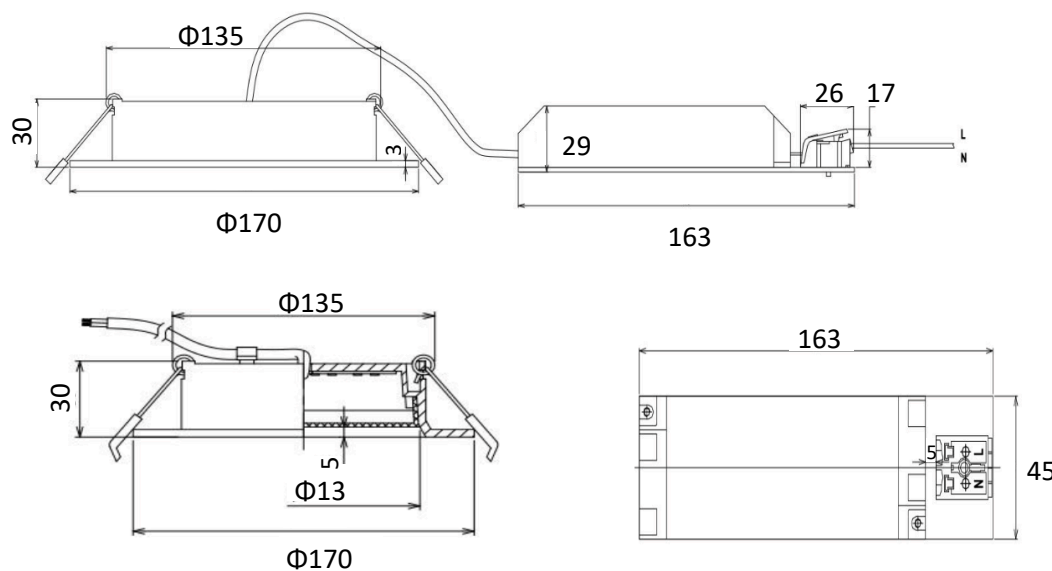

薄型ダウンライト (取付穴φ150/16W/ 調光調色 黒) エリアリモコン対応品 製品仕様書

品番(Model):KBDH4-16-MA-2z			
消費電力 (Rated power range)	最大16W	色温度 (Color Temperature)	2200-5500 (K)
入力電圧 (Rated input voltage)	AC90~240V	演色性 (Color Index)	≥ 80(CRI)
入力周波数 (Operating Frequency)	50/60Hz	配光角 (Beam Angle)	120°
使用温度範囲 (Operating temp)	-10°C~+45°C	全光束 (Luminous)	@2200K Max≥ 1500lm @5500K Max≥ 1800lm
使用湿度範囲 (Working Humidity)	10%~90%	外形寸法 (Dimensions)	φ170mm * 30mm
本体材料 (Material)	アルミニウム+ポリカーボネート (Aluminum +PC)	製品重量 (Net Weight)	370g
調光方式 調光範囲 (Dimming method)	リモコン(2.4GHz) 5%-100%	設計寿命 (Average Life)	100,000時間

[専用リモコン: DIGITAL REMOCON 6B]

外観、仕様、寸法に変更がある場合があります。

【外形寸法図】

安全上の注意	<ul style="list-style-type: none"> 一般屋内用器具です。屋外や水気・湿気のある場所、腐食性ガスの発生する場所では使用しないで下さい。故障や絶縁不良による火災・感電の原因となります。 専用のリモコン制御以外の調光および調色の制御は、使用しないでください。 天井埋め込み専用器具です。傾斜天井、柔らかい天井（ロックウール等）には取り付けしないで下さい。 既定の温度範囲で使用下さい。 器具の送り容量は最大15Aです。容量を超えると発熱・火災の原因となります。また、照明器具以外の負荷は接続しないで下さい。 この照明器具は、必ず商用交流電源AC90V-240Vの範囲(50Hz/60Hz)でご使用下さい。 紙や布などで覆ったり、燃えやすいものに近づけないで下さい。火災や器具加熱の原因になります。 点灯中や消灯後しばらくは、ランプが熱いので絶対に手や肌などを触れないで下さい。 定格寿命は全光束(明るさ)が初期の70%となる時間です。定格値は設計値であり保証値ではありません 雨や水滴のかかる状態や、湿度の高い所、結露の可能性があるところは使用しないで下さい。 落としたり、物をぶついたり、無理な力を加えたり、キズをつけたりしないで下さい。
ご使用上の注意事項	<ul style="list-style-type: none"> 電波を利用した通信のため、金属製の壁、コンクリート壁付近では、通信が不安定になる場合があります。 通信が不安定なときには光色や明るさが変化したり、点滅する場合があります。 通信距離 半径25m以内 分解や改造はしないで下さい。 ランプを長時間直視するのはおやめください。目に影響を及ぼすおそれがあります。 LEDにはばらつきがあるため、同一品番でも商品ごとに発光色、明るさが異なる場合があります。予めご了承ください。 照射距離が近いときや照射面によって、光ムラが気になる場合があります。予めご了承ください。 大電力機器を使用した場合、瞬時的な電圧変動によってチラツいたり、明るさが変化したりする場合があります。