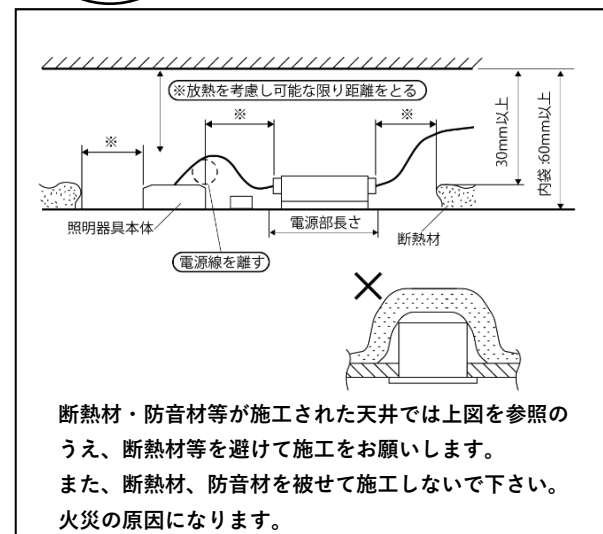

薄型ダウンライト (取付穴φ150/16W/ 調光調色 黒) エリアリモコン対応品 製品仕様書

品番(Model):KBDH4-16-MA-2z			
消費電力 (Rated power range)	最大16W	色温度 (Color Temperature)	2200-5500 (K)
入力電圧 (Rated input voltage)	AC90~240V	演色性 (Color Index)	≥ 80(CRI)
入力周波数 (Operating Frequency)	50/60Hz	配光角 (Beam Angle)	120°
使用温度範囲 (Operating temp)	-10°C~+45°C	全光束 (Luminous)	@2200K Max≥ 1500lm @5500K Max≥ 1800lm
使用湿度範囲 (Working Humidity)	10%~90%	外形寸法 (Dimensions)	φ170mm * 30mm
本体材料 (Material)	アルミニウム+ポリカーボネート (Aluminum +PC)	製品重量 (Net Weight)	370g
調光方式 調光範囲 (Dimming method)	リモコン(2.4GHz) 5%-100%	設計寿命 (Average Life)	100,000時間

[専用リモコン: DIGITAL REMOCON 6B]

外観、仕様、寸法に変更がある場合があります。

【外形寸法図】

安全上の注意	<ul style="list-style-type: none"> 一般屋内用器具です。屋外や水気・湿気のある場所、腐食性ガスの発生する場所では使用しないで下さい。故障や絶縁不良による火災・感電の原因となります。 専用のリモコン制御以外の調光および調色の制御は、使用しないでください。 天井埋め込み専用器具です。傾斜天井、柔らかい天井（ロックウール等）には取り付けしないで下さい。 既定の温度範囲で使用下さい。 器具の送り容量は最大15Aです。容量を超えると発熱・火災の原因となります。また、照明器具以外の負荷は接続しないで下さい。 この照明器具は、必ず商用交流電源AC90V-240Vの範囲(50Hz/60Hz)でご使用下さい。 紙や布などで覆ったり、燃えやすいものに近づけないで下さい。火災や器具加熱の原因になります。 点灯中や消灯後しばらくは、ランプが熱いので絶対に手や肌などを触れないで下さい。 定格寿命は全光束(明るさ)が初期の70%となる時間です。定格値は設計値であり保証値ではありません 雨や水滴のかかる状態や、湿度の高い所、結露の可能性があるところは使用しないで下さい。 落としたり、物をぶついたり、無理な力を加えたり、キズをつけたりしないで下さい。
ご使用上の注意事項	<ul style="list-style-type: none"> 電波を利用した通信のため、金属製の壁、コンクリート壁付近では、通信が不安定になる場合があります。 通信が不安定なときには光色や明るさが変化したり、点滅する場合があります。 通信距離 半径25m以内 分解や改造はしないで下さい。 ランプを長時間直視するのはおやめください。目に影響を及ぼすおそれがあります。 LEDにはばらつきがあるため、同一品番でも商品ごとに発光色、明るさが異なる場合があります。予めご了承ください。 照射距離が近いときや照射面によって、光ムラが気になる場合があります。予めご了承ください。 大電力機器を使用した場合、瞬時的な電圧変動によってチラツいたり、明るさが変化したりする場合があります。