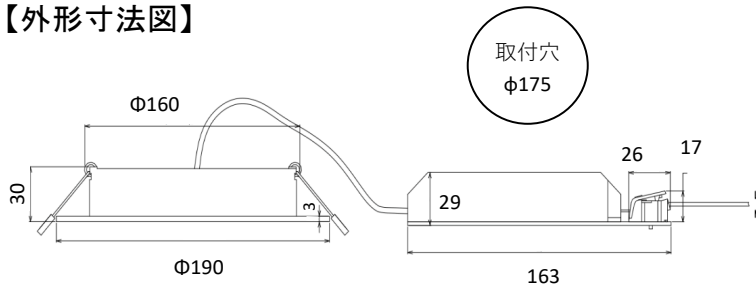

薄型ダウンライト（取付穴φ175/20W/調光調色） エリアリモコン対応品 製品仕様書

品番(Model): KBDH5-20-MA-1z			
消費電力 (Rated power range)	最大20W	色温度 (Color Temperature)	2200-5500 (K)
入力電圧 (Rated input voltage)	AC90~240V	演色性 (Color Index)	≥ 80(CRI)
入力周波数 (Operating Frequency)	50/60Hz	配光角 (Beam Angle)	120°
使用温度範囲 (Operating temp)	-10°C~+45°C	全光束 (Luminous)	@2200K Max≥ 1870lm @5500K Max≥ 2240lm
使用湿度範囲 (Working Humidity)	10%~90%	外形寸法 (Dimensions)	φ 190mm * 30mm
本体材料 (Material)	アルミニウム+ポリカーボネート (Aluminum +PC)	製品重量 (Net Weight)	430g
調光方式 調光範囲 (Dimming method)	リモコン(2.4GHz) 5%-100%	設計寿命 (Average Life)	100,000時間

[専用リモコン: DIGITAL REMOCON 6B]

外観、仕様、寸法に変更がある場合があります。

【外形寸法図】

安全上の注意	・一般屋内用器具です。屋外や水気・湿気のある場所、腐食性ガスの発生する場所では使用しないで下さい。故障や絶縁不良による火災・感電の原因となります。 ・専用のリモコン制御以外の調光および調色の制御は、使用しないでください。 ・天井埋め込み専用器具です。傾斜天井、柔らかな天井（ロックウール等）には取り付けしないで下さい。 ・既定の温度範囲で使用下さい。 ・器具の送り容量は最大15Aです。 ・容量を超えると発熱・火災の原因となります。また、照明器具以外の負荷は接続しないで下さい。 ・この照明器具は、必ず商用交流電源AC90V-240Vの範囲(50Hz/60Hz)でご使用下さい。 ・紙や布などで覆ったり、燃えやすいものに近づけないで下さい。火災や器具加熱の原因になります。 ・点灯中や消灯後しばらくは、ランプが熱いので絶対に手や肌などを触れないで下さい。 ・定格寿命は全光束(明るさ)が初期の70%となる時間です。定格値は設計値であり保証値ではありません ・雨や水滴のかかる状態や、湿度の高い所、結露の可能性があるところは使用しないで下さい。 ・落としたり、物をぶつけたり、無理な力を加えたり、キズをつけたりしないで下さい。
ご使用上の注意事項	・電波を利用した通信のため、金属製の壁、コンクリート壁付近では、通信が不安定になる場合があります。 ・通信が不安定なときは光色や明るさが変化したり、点滅する場合があります。 ・通信距離 半径25m以内 ・分解や改造はしないで下さい。 ・ランプを長時間直視するのはおやめください。目に影響を及ぼすおそれがあります。 ・LEDにはばらつきがあるため、同一品番でも商品ごとに発光色、明るさが異なる場合があります。予めご了承ください。 ・照射距離が近いときや照射面によって、光ムラが気になる場合があります。予めご了承ください。 ・大電力機器を使用した場合、瞬時的な電圧変動によってチラツいたり、明るさが変化したりする場合があります。