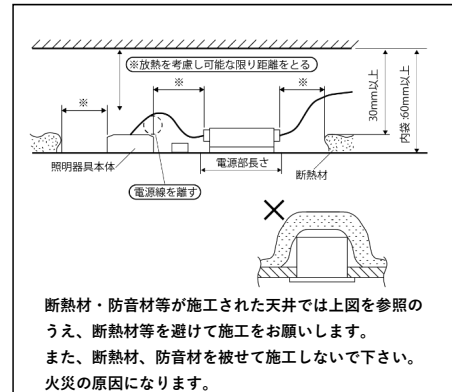

薄型ダウンライト（取付穴φ175/20W/調光調色） エリアリモコン対応品 製品仕様書

品番(Model): KBDH5-20-MA-1z			
消費電力 (Rated power range)	最大20W	色温度 (Color Temperature)	2200-5500 (K)
入力電圧 (Rated input voltage)	AC90~240V	演色性 (Color Index)	≥ 80(CRI)
入力周波数 (Operating Frequency)	50/60Hz	配光角 (Beam Angle)	120°
使用温度範囲 (Operating temp)	-10°C~+45°C	全光束 (Luminous)	@2200K Max≥ 1870lm @5500K Max≥ 2240lm
使用湿度範囲 (Working Humidity)	10%~90%	外形寸法 (Dimensions)	φ 190mm * 30mm
本体材料 (Material)	アルミニウム+ポリカーボネート (Aluminum +PC)	製品重量 (Net Weight)	430g
調光方式 調光範囲 (Dimming method)	リモコン(2.4GHz) 5%-100%	設計寿命 (Average Life)	100,000時間

[専用リモコン: DIGITAL REMOCON 6B]

外観、仕様、寸法に変更がある場合があります。

【外形寸法図】

安全上の注意	<ul style="list-style-type: none"> ・一般屋内用器具です。屋外や水気・湿気のある場所、腐食性ガスの発生する場所では使用しないで下さい。故障や絶縁不良による火災・感電の原因となります。 ・専用のリモコン制御以外の調光および調色の制御は、使用しないでください。 ・天井埋め込み専用器具です。傾斜天井、柔らかな天井（ロックウール等）には取り付けしないで下さい。 ・既定の温度範囲で使用下さい。 ・器具の送り容量は最大15Aです。 ・容量を超えると発熱・火災の原因となります。また、照明器具以外の負荷は接続しないで下さい。 ・この照明器具は、必ず商用交流電源AC90V-240Vの範囲(50Hz/60Hz)でご使用下さい。 ・紙や布などで覆ったり、燃えやすいものに近づけないで下さい。火災や器具加熱の原因になります。 ・点灯中や消灯後しばらくは、ランプが熱いので絶対に手や肌などを触れないで下さい。 ・定格寿命は全光束(明るさ)が初期の70%となる時間です。定格値は設計値であり保証値ではありません ・雨や水滴のかかる状態や、湿度の高い所、結露の可能性があるところは使用しないで下さい。 ・落としたり、物をぶつけたり、無理な力を加えたり、キズをつけたりしないで下さい。
ご使用上の注意事項	<ul style="list-style-type: none"> ・電波を利用した通信のため、金属製の壁、コンクリート壁付近では、通信が不安定になる場合があります。 ・通信が不安定なときは光色や明るさが変化したり、点滅する場合があります。 ・通信距離 半径25m以内 ・分解や改造はしないで下さい。 ・ランプを長時間直視するのはおやめください。目に影響を及ぼすおそれがあります。 ・LEDにはばらつきがあるため、同一品番でも商品ごとに発光色、明るさが異なる場合があります。予めご了承ください。 ・照射距離が近いときや照射面によって、光ムラが気になる場合があります。予めご了承ください。 ・大電力機器を使用した場合、瞬時的な電圧変動によってチラツいたり、明るさが変化したりする場合があります。