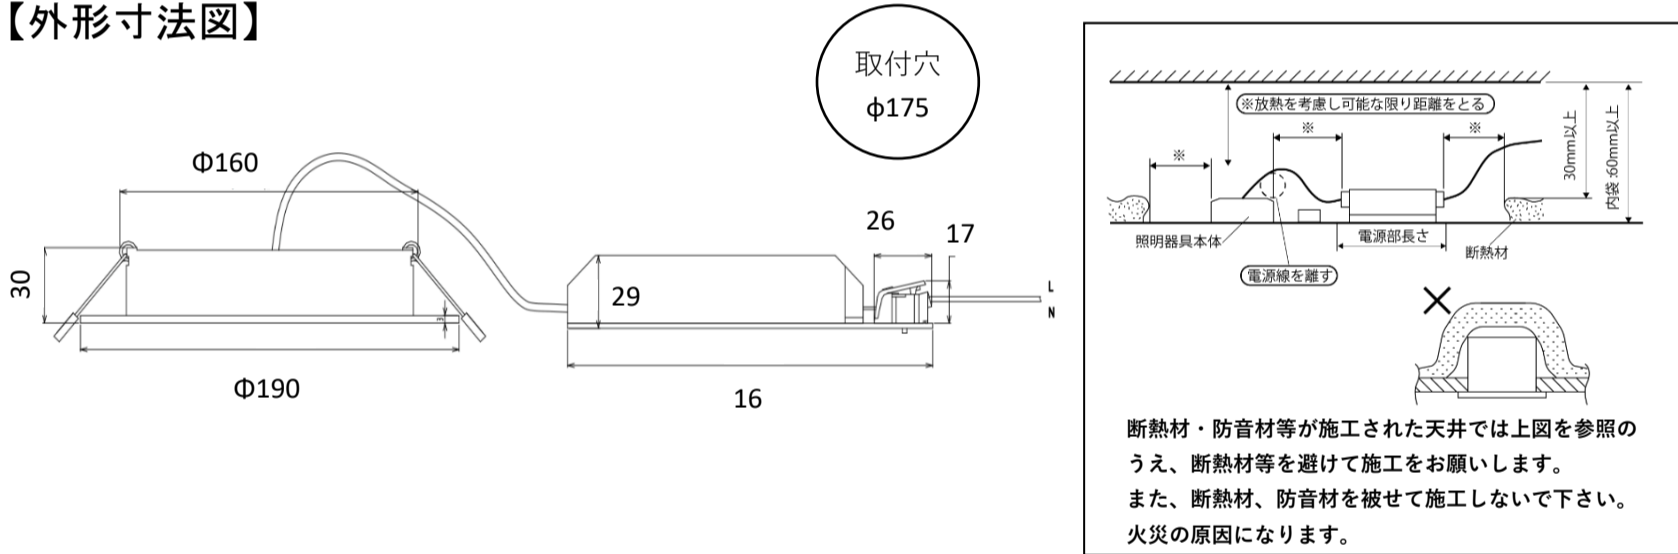

薄型ダウンライト (取付穴φ175/20W/ 調光調色 黒)
 エリアリモコン対応品 製品仕様書

品番(Model): KBDH5-20-MA-2z			
消費電力 (Rated power range)	最大20W	色温度 (Color Temperature)	2200-5500 (K)
入力電圧 (Rated input voltage)	AC90~240V	演色性 (Color Index)	≥ 80(CRI)
入力周波数 (Operating Frequency)	50/60Hz	配光角 (Beam Angle)	120°
使用温度範囲 (Operating temp)	-10°C~+45°C	全光束 (Luminous)	@2200K Max≥ 1870lm @5500K Max≥ 2240lm
使用湿度範囲 (Working Humidity)	10%~90%	外形寸法 (Dimensions)	φ190mm * 30mm
本体材料 (Material)	アルミニウム+ポリカーボネート (Aluminum +PC)	製品重量 (Net Weight)	430g
調光方式 調光範囲 (Dimming method)	リモコン(2.4GHz) 5%-100%	設計寿命 (Average Life)	100,000時間

[専用リモコン: DIGITAL REMOCON 6B]

外観、仕様、寸法に変更がある場合があります。

【外形寸法図】

安全上の注意	<ul style="list-style-type: none"> ・一般屋内用器具です。屋外や水気・湿気のある場所、腐食性ガスの発生する場所では使用しないで下さい。故障や絶縁不良による火災・感電の原因となります。 ・専用のリモコン制御以外の調光および調色の制御は、使用しないでください。 ・天井埋め込み専用器具です。傾斜天井、柔らかい天井（ロックウール等）には取り付けしないで下さい。 ・既定の温度範囲で使用下さい。 ・器具の送り容量は最大15Aです。容量を超えると発熱・火災の原因となります。また、照明器具以外の負荷は接続しないで下さい。 ・この照明器具は、必ず商用交流電源AC90V-240Vの範囲(50Hz/60Hz)でご使用下さい。 ・紙や布などで覆ったり、燃えやすいものに近づけないで下さい。火災や器具加熱の原因になります。 ・点灯中や消灯後しばらくは、ランプが熱いので絶対に手や肌などを触れないで下さい。 ・定格寿命は全光束(明るさ)が初期の70%となる時間です。定格値は設計値であり保証値ではありません ・雨や水滴のかかる状態や、湿度の高い所、結露の可能性があるところは使用しないで下さい。 ・落としたり、物をぶついたり、無理な力を加えたり、キズをつけたりしないで下さい。
ご使用上の注意事項	<ul style="list-style-type: none"> ・電波を利用した通信のため、金属製の壁、コンクリート壁付近では、通信が不安定になる場合があります。 ・通信が不安定なときには光色や明るさが変化したり、点滅する場合があります。 ・通信距離 半径25m以内 ・分解や改造はしないで下さい。 ・ランプを長時間直視するのはおやめください。目に影響を及ぼすおそれがあります。 ・LEDにはばらつきがあるため、同一品番でも商品ごとに発光色、明るさが異なる場合があります。予めご了承ください。 ・照射距離が近いときや照射面によって、光ムラが気になる場合があります。予めご了承ください。 ・大電力機器を使用した場合、瞬時的な電圧変動によってチラついたり、明るさが変化したりする場合があります。