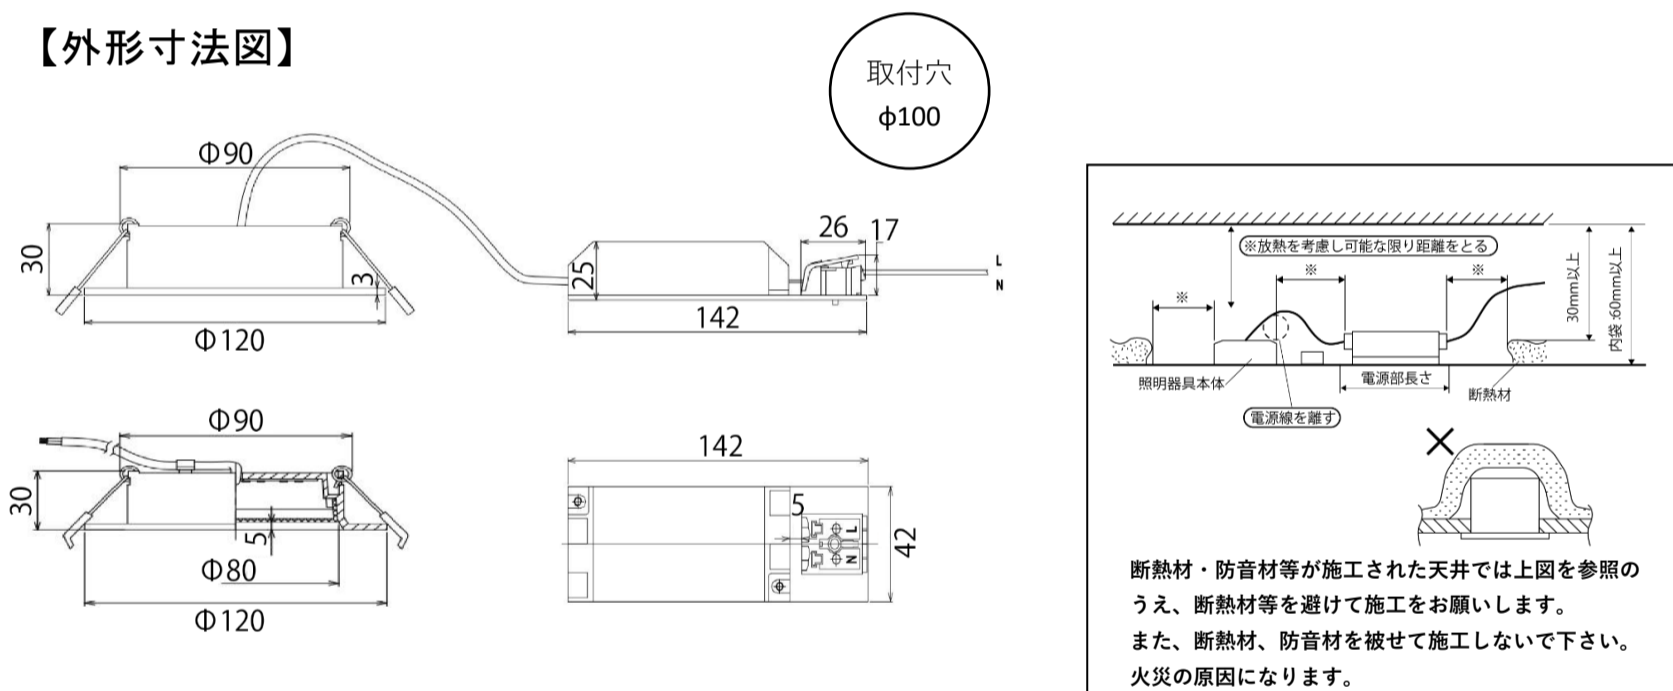

薄型ダウンライト(取付穴φ100/8.5W/調光調色/黒)  
スマートリモコン対応品 製品仕様書

品番(Model):KD208CHWB-b			
消費電力 (Rated power range)	最大8.5W	色温度 (Color Temperature)	2200-5500 (K)
入力電圧 (Rated input voltage)	AC90~240V	演色性 (Color Index)	≥ 80(CRI)
入力周波数 (Operating Frequency)	50/60Hz	配光角 (Beam Angle)	120°
使用温度範囲 (Operating temp)	-10°C~+45°C	全光束 (Luminous)	@2200K Max≥ 700lm @5500K Max≥ 850lm
使用湿度範囲 (Working Humidity)	10%~90%	外形寸法 (Dimensions)	φ120mm * 30mm
本体材料 (Material)	アルミニウム+ポリカーボネート (Aluminum +PC)	製品重量 (Net Weight)	240g
調光方式 調光範囲 (Dimming method)	リモコン(2.4GHz) ON・OFF/調光1%-100%/調色	設計寿命 (Average Life)	100,000 時間

[専用リモコン: DIGITAL REMOCON 5A]

外観、仕様、寸法に変更がある場合があります。

【外形寸法図】

安全上の注意	<ul style="list-style-type: none"> <li>一般屋内用器具です。屋外や水気・湿気のある場所、腐食性ガスの発生する場所では使用しないで下さい。故障や絶縁不良による火災・感電の原因となります。</li> <li>専用のリモコン制御以外の調光および調色の制御は、使用しないでください。</li> <li>天井埋め込み専用器具です。傾斜天井、柔らかな天井（ロックウール等）には取り付けしないで下さい。</li> <li>既定の温度範囲で使用下さい。</li> <li>器具の送り容量は最大15Aです。 容量を超えると発熱・火災の原因となります。また、照明器具以外の負荷は接続しないで下さい。</li> <li>この照明器具は、必ず商用交流電源AC90V-240Vの範囲(50Hz/60Hz)でご使用下さい。</li> <li>紙や布などで覆ったり、燃えやすいものに近づけないで下さい。火災や器具加熱の原因になります。</li> <li>点灯中や消灯後しばらくは、ランプが熱いので絶対に手や肌などを触れないで下さい。</li> <li>定格寿命は全光束(明るさ)が初期の70%となる時間です。定格値は設計値であり保証値ではありません</li> <li>雨や水滴のかかる状態や、湿度の高い所、結露の可能性があるところは使用しないで下さい。</li> <li>落としたり、物をぶつけたり、無理な力を加えたり、キズをつけたりしないで下さい。</li> </ul>
ご使用上の注意事項	<ul style="list-style-type: none"> <li>電波を利用した通信のため、金属製の壁、コンクリート壁付近では、通信が不安定になる場合があります。</li> <li>通信が不安定なときには光色や明るさが変化したり、点滅する場合があります。</li> <li>通信距離 半径25m以内</li> <li>分解や改造はしないで下さい。</li> <li>ランプを長時間直視するのはおやめください。目に影響を及ぼすおそれがあります。</li> <li>LEDにはばらつきがあるため、同一品番でも商品ごとに発光色、明るさが異なる場合があります。予めご了承ください。</li> <li>照射距離が近いときや照射面によって、光ムラが気になる場合があります。予めご了承ください。</li> <li>大電力機器を使用した場合、瞬時的な電圧変動によってチラツいたり、明るさが変化したりする場合があります。</li> </ul>