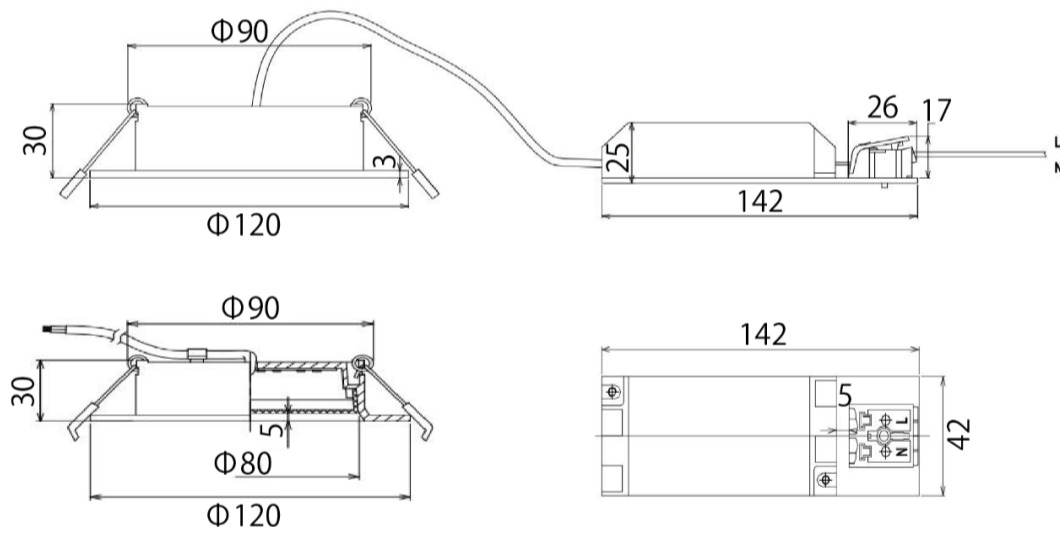

薄型ダウンライト(取付穴φ100/8.5W/調光調色)
スマートリモコン対応品 製品仕様書

品番(Model): KD208CHWW-b			
消費電力 (Rated power range)	最大8.5W	色温度 (Color Temperature)	2200-5500 (K)
入力電圧 (Rated input voltage)	AC90~240V	演色性 (Color Index)	≥ 80(CRI)
入力周波数 (Operating Frequency)	50/60Hz	配光角 (Beam Angle)	120°
使用温度範囲 (Operating temp)	-10°C~+45°C	全光束 (Luminous)	@2200K Max≥ 700lm @5500K Max≥ 850lm
使用湿度範囲 (Working Humidity)	10%~90%	外形寸法 (Dimensions)	φ 120mm * 30mm
本体材料 (Material)	アルミニウム+ポリカーボネート (Aluminum +PC)	製品重量 (Net Weight)	240g
調光方式 調光範囲 (Dimming method)	リモコン(2.4GHz) ON・OFF/調光1%-100%/調色	設計寿命 (Average Life)	100,000 時間

[専用リモコン: DIGITAL REMOCON 5A]

外観、仕様、寸法に変更がある場合があります。

【外形寸法図】

単位:mm

安全上の注意	<ul style="list-style-type: none"> ・一般屋内用器具です。屋外や水気・湿気のある場所、腐食性ガスの発生する場所では使用しないで下さい。故障や絶縁不良による火災・感電の原因となります。 ・専用のリモコン制御以外の調光および調色の制御は、使用しないでください。 ・天井埋め込み専用器具です。傾斜天井、柔らかい天井（ロックウール等）には取り付けしないで下さい。 ・既定の温度範囲で使用下さい。 ・器具の送り容量は最大15Aです。容量を超えると発熱・火災の原因となります。また、照明器具以外の負荷は接続しないで下さい。 ・この照明器具は、必ず商用交流電源AC90V-240Vの範囲(50Hz/60Hz)でご使用下さい。 ・紙や布などで覆ったり、燃えやすいものに近づけないで下さい。火災や器具加熱の原因になります。 ・点灯中や消灯後しばらくは、ランプが熱いので絶対に手や肌などを触れないで下さい。 ・定格寿命は全光束(明るさ)が初期の70%となる時間です。定格値は設計値であり保証値ではありません ・雨や水滴のかかる状態や、湿度の高い所、結露の可能性のあるところは使用しないで下さい。 ・落としたり、物をぶついたり、無理な力を加えたり、キズをつけたりしないで下さい。
ご使用上の注意事項	<ul style="list-style-type: none"> ・電波を利用した通信のため、金属製の壁、コンクリート壁付近では、通信が不安定になる場合があります。 ・通信が不安定なときには光色や明るさが変化したり、点滅する場合があります。 ・通信距離 半径25m以内 ・分解や改造はしないで下さい。 ・ランプを長時間直視するのはおやめください。目に影響を及ぼすおそれがあります。 ・LEDにはばらつきがあるため、同一品番でも商品ごとに発光色、明るさが異なる場合があります。予めご了承ください。 ・照射距離が近いときや照射面によって、光ムラが気になる場合があります。予めご了承ください。 ・大電力機器を使用した場合、瞬時的な電圧変動によってチラついたり、明るさが変化したりする場合があります。