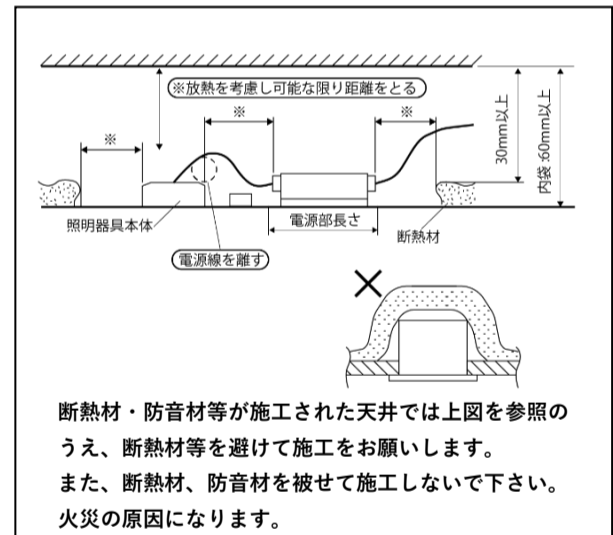

薄型ダウンライト(取付穴φ100/8.5W/調光調色)
スマートリモコン対応品 製品仕様書

品番(Model): KD208CHWW-b			
消費電力 (Rated power range)	最大8.5W	色温度 (Color Temperature)	2200-5500 (K)
入力電圧 (Rated input voltage)	AC90~240V	演色性 (Color Index)	≥ 80(CRI)
入力周波数 (Operating Frequency)	50/60Hz	配光角 (Beam Angle)	120°
使用温度範囲 (Operating temp)	-10°C~+45°C	全光束 (Luminous)	@2200K Max≥ 700lm @5500K Max≥ 850lm
使用湿度範囲 (Working Humidity)	10%~90%	外形寸法 (Dimensions)	φ 120mm * 30mm
本体材料 (Material)	アルミニウム+ポリカーボネート (Aluminum +PC)	製品重量 (Net Weight)	240g
調光方式 調光範囲 (Dimming method)	リモコン(2.4GHz) ON・OFF/調光1%-100%/調色	設計寿命 (Average Life)	100,000 時間

[専用リモコン: DIGITAL REMOCON 5A]

外観、仕様、寸法に変更がある場合があります。

【外形寸法図】

単位:mm

安全上の注意	<ul style="list-style-type: none"> ・一般屋内用器具です。屋外や水気・湿気のある場所、腐食性ガスの発生する場所では使用しないで下さい。故障や絶縁不良による火災・感電の原因となります。 ・専用のリモコン制御以外の調光および調色の制御は、使用しないでください。 ・天井埋め込み専用器具です。傾斜天井、柔らかい天井（ロックウール等）には取り付けしないで下さい。 ・既定の温度範囲で使用下さい。 ・器具の送り容量は最大15Aです。容量を超えると発熱・火災の原因となります。また、照明器具以外の負荷は接続しないで下さい。 ・この照明器具は、必ず商用交流電源AC90V-240Vの範囲(50Hz/60Hz)でご使用下さい。 ・紙や布などで覆ったり、燃えやすいものに近づけないで下さい。火災や器具加熱の原因になります。 ・点灯中や消灯後しばらくは、ランプが熱いので絶対に手や肌などを触れないで下さい。 ・定格寿命は全光束(明るさ)が初期の70%となる時間です。定格値は設計値であり保証値ではありません ・雨や水滴のかかる状態や、湿度の高い所、結露の可能性のあるところは使用しないで下さい。 ・落としたり、物をぶついたり、無理な力を加えたり、キズをつけたりしないで下さい。
ご使用上の注意事項	<ul style="list-style-type: none"> ・電波を利用した通信のため、金属製の壁、コンクリート壁付近では、通信が不安定になる場合があります。 ・通信が不安定なときには光色や明るさが変化したり、点滅する場合があります。 ・通信距離 半径25m以内 ・分解や改造はしないで下さい。 ・ランプを長時間直視するのはおやめください。目に影響を及ぼすおそれがあります。 ・LEDにはばらつきがあるため、同一品番でも商品ごとに発光色、明るさが異なる場合があります。予めご了承ください。 ・照射距離が近いときや照射面によって、光ムラが気になる場合があります。予めご了承ください。 ・大電力機器を使用した場合、瞬時的な電圧変動によってチラついたり、明るさが変化したりする場合があります。