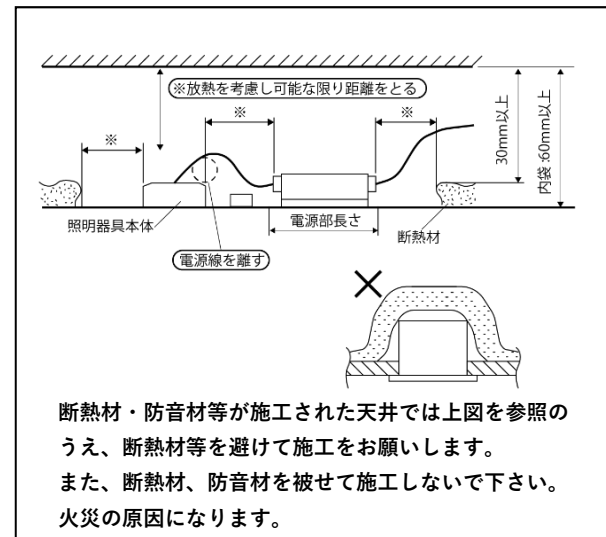

薄型ダウンライト(取付穴φ150/16.5W/調光調色/黒)
スマートリモコン対応品 製品仕様書

品番(Model): KD416CHWB-b			
消費電力 (Rated power range)	最大16.5W	色温度 (Color Temperature)	2200-5500 (K)
入力電圧 (Rated input voltage)	AC90~240V	演色性 (Color Index)	≥ 80(CRI)
入力周波数 (Operating Frequency)	50/60Hz	配光角 (Beam Angle)	120°
使用温度範囲 (Operating temp)	-10°C~+45°C	全光束 (Luminous)	@2200K Max≥ 1500lm @5500K Max≥ 1800lm
使用湿度範囲 (Working Humidity)	10%~90%	外形寸法 (Dimensions)	φ170mm * 30mm
本体材料 (Material)	アルミニウム+ポリカーボネート (Aluminum +PC)	製品重量 (Net Weight)	370g
調光方式 調光範囲 (Dimming method)	リモコン(2.4GHz) ON・OFF/調光1%-100%/調色	設計寿命 (Average Life)	100,000 時間

[専用リモコン: DIGITAL REMOCON 5A]

外観、仕様、寸法に変更がある場合があります。

【外形寸法図】

取付穴
φ150

安全上の注意	<ul style="list-style-type: none"> 一般屋内用器具です。屋外や水気・湿気のある場所、腐食性ガスの発生する場所では使用しないで下さい。故障や絶縁不良による火災・感電の原因となります。 専用のリモコン制御以外の調光および調色の制御は、使用しないでください。 天井埋め込み専用器具です。傾斜天井、柔らかい天井（ロックウール等）には取り付けしないで下さい。 既定の温度範囲で使用下さい。 器具の送り容量は最大15Aです。容量を超えると発熱・火災の原因となります。また、照明器具以外の負荷は接続しないで下さい。 この照明器具は、必ず商用交流電源AC90V-240Vの範囲(50Hz/60Hz)でご使用下さい。 紙や布などで覆ったり、燃えやすいものに近づけないで下さい。火災や器具加熱の原因になります。 点灯中や消灯後しばらくは、ランプが熱いので絶対に手や肌などを触れないで下さい。 定格寿命は全光束(明るさ)が初期の70%となる時間です。定格値は設計値であり保証値ではありません 雨や水滴のかかる状態や、湿度の高い所、結露の可能性があるところは使用しないで下さい。 落としたり、物をぶつけたり、無理な力を加えたり、キズをつけたりしないで下さい。
ご使用上の注意事項	<ul style="list-style-type: none"> 電波を利用した通信のため、金属製の壁、コンクリート壁付近では、通信が不安定になる場合があります。 通信が不安定なときには光色や明るさが変化したり、点滅する場合があります。 通信距離 半径25m以内 分解や改造はしないで下さい。 ランプを長時間直視するのはおやめください。目に影響を及ぼすおそれがあります。 LEDにはばらつきがあるため、同一品番でも商品ごとに発光色、明るさが異なる場合があります。予めご了承ください。 照射距離が近いときや照射面によって、光ムラが気になる場合があります。予めご了承ください。 大電力機器を使用した場合、瞬時的な電圧変動によってチラついたり、明るさが変化したりする場合があります。