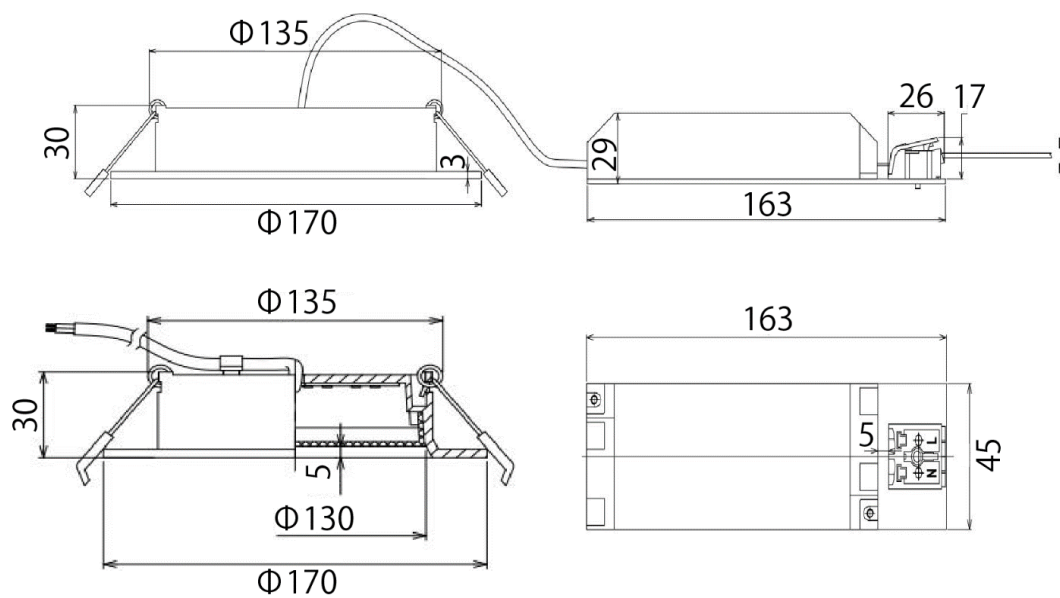

薄型ダウンライト(取付穴φ150/16.5W/調光調色/黒)
スマートリモコン対応品 製品仕様書

品番(Model): KD416CHWB-b			
消費電力 (Rated power range)	最大16.5W	色温度 (Color Temperature)	2200-5500 (K)
入力電圧 (Rated input voltage)	AC90~240V	演色性 (Color Index)	≥ 80(CRI)
入力周波数 (Operating Frequency)	50/60Hz	配光角 (Beam Angle)	120°
使用温度範囲 (Operating temp)	-10°C~+45°C	全光束 (Luminous)	@2200K Max≥ 1500lm @5500K Max≥ 1800lm
使用湿度範囲 (Working Humidity)	10%~90%	外形寸法 (Dimensions)	φ170mm * 30mm
本体材料 (Material)	アルミニウム+ポリカーボネート (Aluminum +PC)	製品重量 (Net Weight)	370g
調光方式 調光範囲 (Dimming method)	リモコン(2.4GHz) ON・OFF/調光1%-100%/調色	設計寿命 (Average Life)	100,000 時間

[専用リモコン: DIGITAL REMOCON 5A]

外観、仕様、寸法に変更がある場合があります。

【外形寸法図】

取付穴
φ150

安全上の注意	<ul style="list-style-type: none"> 一般屋内用器具です。屋外や水気・湿気のある場所、腐食性ガスの発生する場所では使用しないで下さい。故障や絶縁不良による火災・感電の原因となります。 専用のリモコン制御以外の調光および調色の制御は、使用しないでください。 天井埋め込み専用器具です。傾斜天井、柔らかい天井（ロックウール等）には取り付けしないで下さい。 既定の温度範囲で使用下さい。 器具の送り容量は最大15Aです。容量を超えると発熱・火災の原因となります。また、照明器具以外の負荷は接続しないで下さい。 この照明器具は、必ず商用交流電源AC90V-240Vの範囲(50Hz/60Hz)でご使用下さい。 紙や布などで覆ったり、燃えやすいものに近づけないで下さい。火災や器具加熱の原因になります。 点灯中や消灯後しばらくは、ランプが熱いので絶対に手や肌などを触れないで下さい。 定格寿命は全光束(明るさ)が初期の70%となる時間です。定格値は設計値であり保証値ではありません 雨や水滴のかかる状態や、湿度の高い所、結露の可能性があるところは使用しないで下さい。 落としたり、物をぶつけたり、無理な力を加えたり、キズをつけたりしないで下さい。
ご使用上の注意事項	<ul style="list-style-type: none"> 電波を利用した通信のため、金属製の壁、コンクリート壁付近では、通信が不安定になる場合があります。 通信が不安定なときには光色や明るさが変化したり、点滅する場合があります。 通信距離 半径25m以内 分解や改造はしないで下さい。 ランプを長時間直視するのはおやめください。目に影響を及ぼすおそれがあります。 LEDにはばらつきがあるため、同一品番でも商品ごとに発光色、明るさが異なる場合があります。予めご了承ください。 照射距離が近いときや照射面によって、光ムラが気になる場合があります。予めご了承ください。 大電力機器を使用した場合、瞬時的な電圧変動によってチラついたり、明るさが変化したりする場合があります。