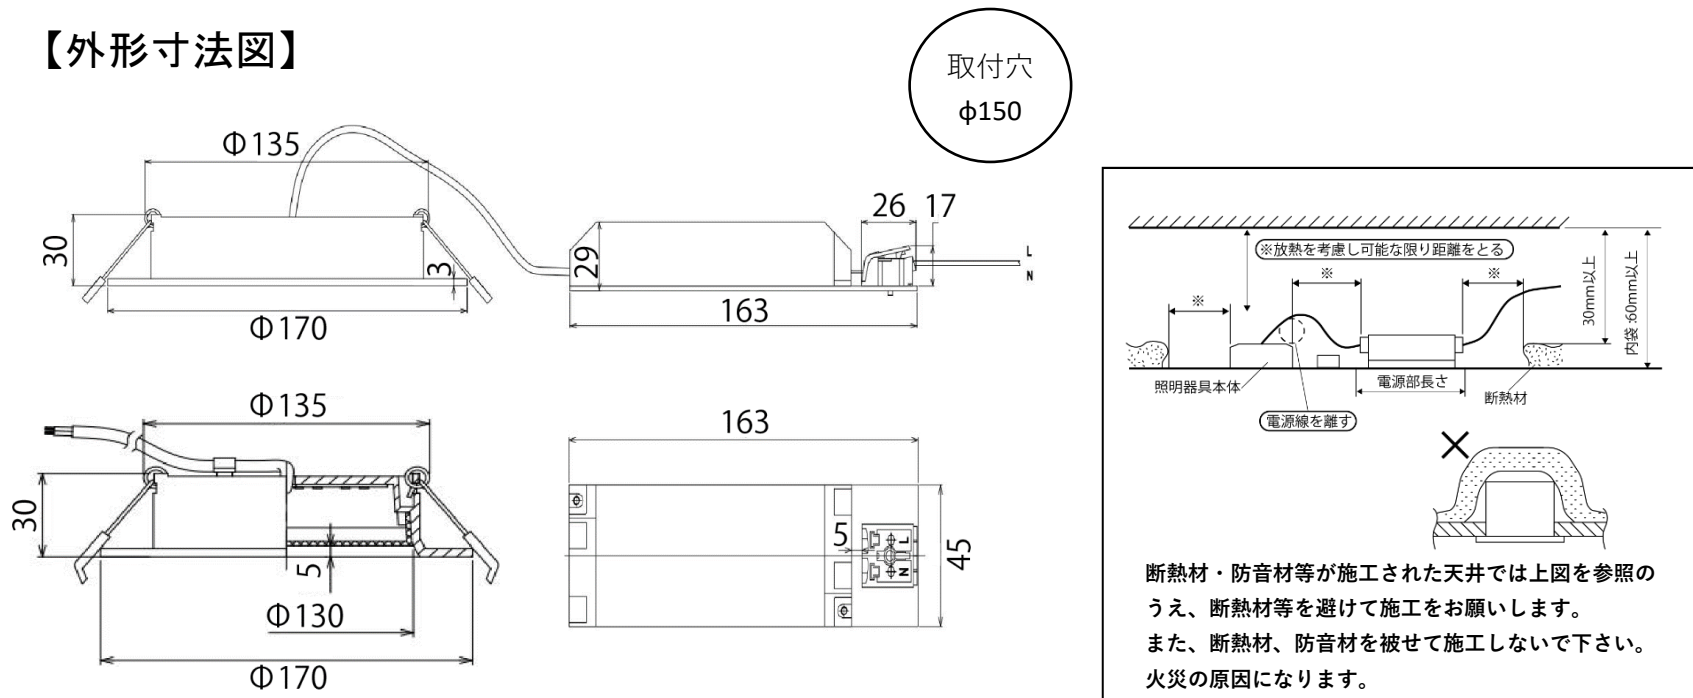

薄型ダウンライト(取付穴φ150/16.5W/調光調色)
スマートリモコン対応品 製品仕様書

品番(Model): KD416CHWW-b			
消費電力 (Rated power range)	最大16.5W	色温度 (Color Temperature)	2200-5500 (K)
入力電圧 (Rated input voltage)	AC90~240V	演色性 (Color Index)	≥ 80(CRI)
入力周波数 (Operating Frequency)	50/60Hz	配光角 (Beam Angle)	120°
使用温度範囲 (Operating temp)	-10°C~+45°C	全光束 (Luminous)	@2200K Max≥ 1500lm @5500K Max≥ 1800lm
使用湿度範囲 (Working Humidity)	10%~90%	外形寸法 (Dimensions)	φ170mm * 30mm
本体材料 (Material)	アルミニウム+ポリカーボネート (Aluminum +PC)	製品重量 (Net Weight)	370g
調光方式 調光範囲 (Dimming method)	リモコン(2.4GHz) ON・OFF/調光1%-100%/調色	設計寿命 (Average Life)	100,000 時間

[専用リモコン: DIGITAL REMOCON 5A]

外観、仕様、寸法に変更がある場合があります。

【外形寸法図】

安全上の注意	<ul style="list-style-type: none"> ・一般屋内用器具です。屋外や水気・湿気のある場所、腐食性ガスの発生する場所では使用しないで下さい。故障や絶縁不良による火災・感電の原因となります。 ・専用のリモコン制御以外の調光および調色の制御は、使用しないでください。 ・天井埋め込み専用器具です。傾斜天井、柔らかな天井（ロックウール等）には取り付けしないで下さい。 ・既定の温度範囲で使用下さい。 ・器具の送り容量は最大15Aです。容量を超えると発熱・火災の原因となります。また、照明器具以外の負荷は接続しないで下さい。 ・この照明器具は、必ず商用交流電源AC90V-240Vの範囲(50Hz/60Hz)でご使用下さい。 ・紙や布などで覆ったり、燃えやすいものに近づけないで下さい。火災や器具加熱の原因となります。 ・点灯中や消灯後しばらくは、ランプが熱いので絶対に手や肌などを触れないで下さい。 ・定格寿命は全光束(明るさ)が初期の70%となる時間です。定格値は設計値であり保証値ではありません ・雨や水滴のかかる状態や、湿度の高い所、結露の可能性があるところは使用しないで下さい。 ・落としたり、物をぶつけたり、無理な力を加えたり、キズをつけたりしないで下さい。
ご使用上の注意事項	<ul style="list-style-type: none"> ・電波を利用した通信のため、金属製の壁、コンクリート壁付近では、通信が不安定になる場合があります。 ・通信が不安定なときには光色や明るさが変化したり、点滅する場合があります。 ・通信距離 半径25m以内 ・分解や改造はしないで下さい。 ・ランプを長時間直視するのはおやめください。目に影響を及ぼすおそれがあります。 ・LEDにはばらつきがあるため、同一品番でも商品ごとに発光色、明るさが異なる場合があります。予めご了承ください。 ・照射距離が近いときや照射面によって、光ムラが気になる場合があります。予めご了承ください。 ・大電力機器を使用した場合、瞬時的な電圧変動によってチラついたり、明るさが変化したりする場合があります。