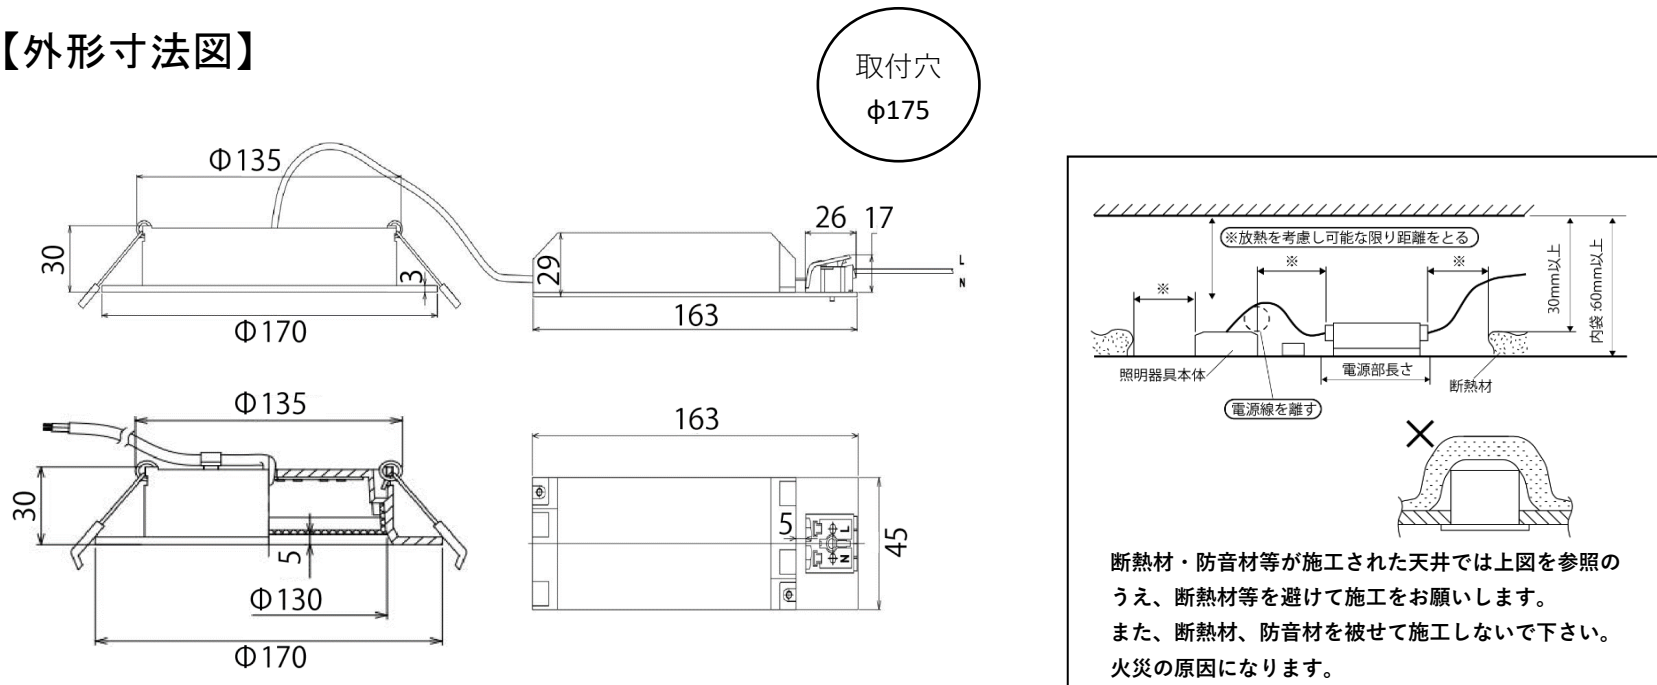

薄型ダウンライト(取付穴φ175/20W/調光調色/黒)  
スマートリモコン対応品 製品仕様書

品番(Model):KD520CHWB-b			
消費電力 (Rated power range)	最大20W	色温度 (Color Temperature)	2200-5500 (K)
入力電圧 (Rated input voltage)	AC90~240V	演色性 (Color Index)	≥ 80(CRI)
入力周波数 (Operating Frequency)	50/60Hz	配光角 (Beam Angle)	120°
使用温度範囲 (Operating temp)	-10°C~+45°C	全光束 (Luminous)	@2200K Max≥ 1870lm @5500K Max≥ 2240lm
使用湿度範囲 (Working Humidity)	10%~90%	外形寸法 (Dimensions)	φ 190mm * 30mm
本体材料 (Material)	アルミニウム+ポリカーボネート (Aluminum +PC)	製品重量 (Net Weight)	430g
調光方式 調光範囲 (Dimming method)	リモコン(2.4GHz) ON・OFF/調光1%-100%/調色	設計寿命 (Average Life)	100,000 時間

[専用リモコン: DIGITAL REMOCON 5A]

外観、仕様、寸法に変更がある場合があります。

【外形寸法図】

安全上の注意	<ul style="list-style-type: none"> <li>一般屋内用器具です。屋外や水気・湿気のある場所、腐食性ガスの発生する場所では使用しないで下さい。故障や絶縁不良による火災・感電の原因となります。</li> <li>専用のリモコン制御以外の調光および調色の制御は、使用しないでください。</li> <li>天井埋め込み専用器具です。傾斜天井、柔らかい天井（ロックウール等）には取り付けしないで下さい。</li> <li>既定の温度範囲で使用下さい。</li> <li>器具の送り容量は最大15Aです。容量を超えると発熱・火災の原因となります。また、照明器具以外の負荷は接続しないで下さい。</li> <li>この照明器具は、必ず商用交流電源AC90V-240Vの範囲(50Hz/60Hz)でご使用下さい。</li> <li>紙や布などで覆ったり、燃えやすいものに近づけないで下さい。火災や器具加熱の原因となります。</li> <li>点灯中や消灯後しばらくは、ランプが熱いので絶対に手や肌などを触れないで下さい。</li> <li>定格寿命は全光束(明るさ)が初期の70%となる時間です。定格値は設計値であり保証値ではありません</li> <li>雨や水滴のかかる状態や、湿度の高い所、結露の可能性があるところは使用しないで下さい。</li> <li>落としたり、物をぶつけたり、無理な力を加えたり、キズをつけたりしないで下さい。</li> </ul>
ご使用上の注意事項	<ul style="list-style-type: none"> <li>電波を利用した通信のため、金属製の壁、コンクリート壁付近では、通信が不安定になる場合があります。</li> <li>通信が不安定なときには光色や明るさが変化したり、点滅する場合があります。</li> <li>通信距離 半径25m以内</li> <li>分解や改造はしないで下さい。</li> <li>ランプを長時間直視するのはおやめください。目に影響を及ぼすおそれがあります。</li> <li>LEDにはばらつきがあるため、同一品番でも商品ごとに発光色、明るさが異なる場合があります。予めご了承ください。</li> <li>照射距離が近いときや照射面によって、光ムラが気になる場合があります。予めご了承ください。</li> <li>大電力機器を使用した場合、瞬時的な電圧変動によってチラツいたり、明るさが変化したりする場合があります。</li> </ul>