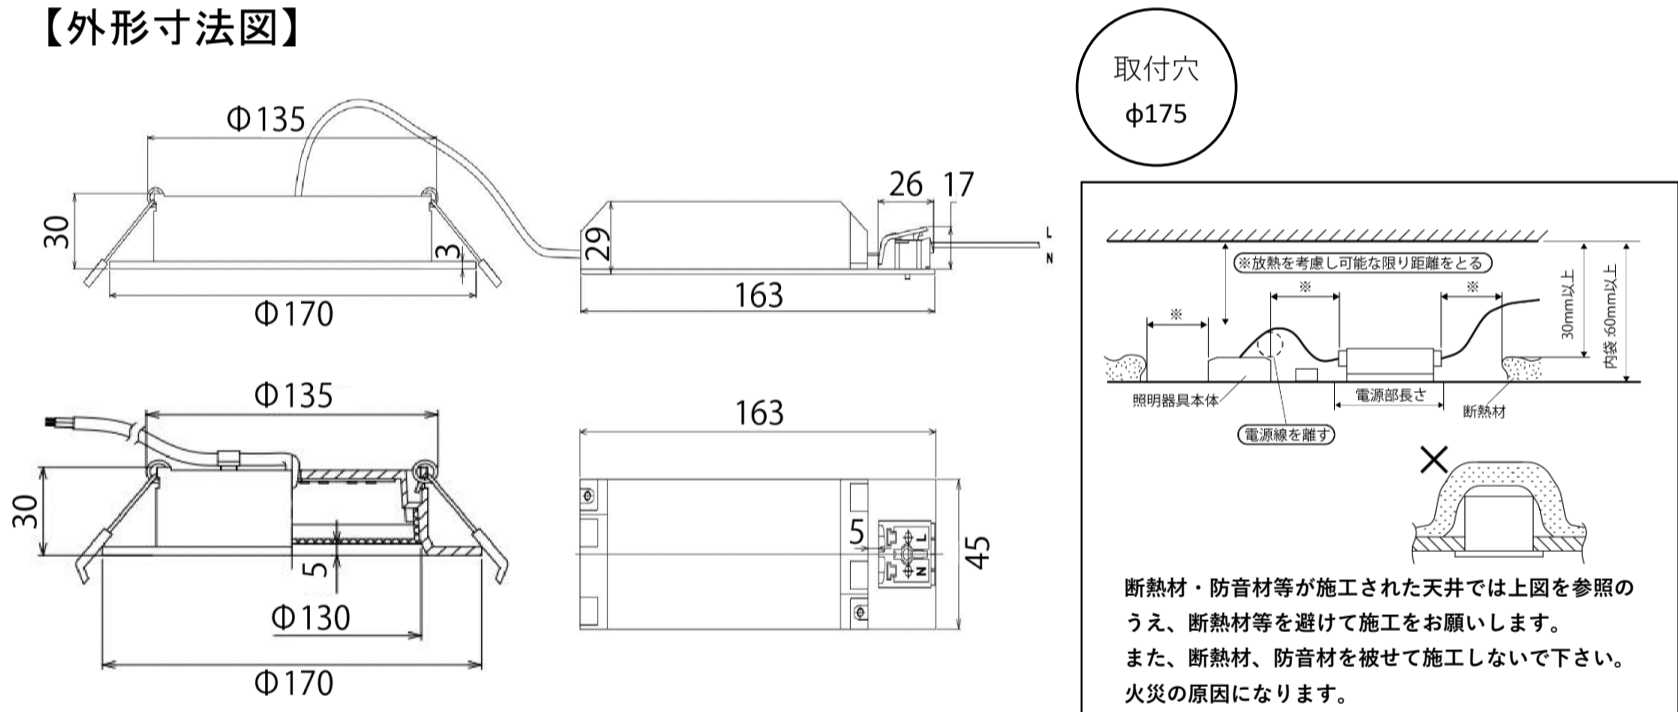

薄型ダウンライト(取付穴φ175/20W/調光調色)
スマートリモコン対応品 製品仕様書

品番(Model):KD520CHWW-b			
消費電力 (Rated power range)	最大20W	色温度 (Color Temperature)	2200-5500 (K)
入力電圧 (Rated input voltage)	AC90~240V	演色性 (Color Index)	≥ 80(CRI)
入力周波数 (Operating Frequency)	50/60Hz	配光角 (Beam Angle)	120°
使用温度範囲 (Operating temp)	-10°C~+45°C	全光束 (Luminous)	@2200K Max≥ 1870lm @5500K Max≥ 2240lm
使用湿度範囲 (Working Humidity)	10%~90%	外形寸法 (Dimensions)	φ190mm * 30mm
本体材料 (Material)	アルミニウム+ポリカーボネート (Aluminum +PC)	製品重量 (Net Weight)	430g
調光方式 調光範囲 (Dimming method)	リモコン(2.4GHz) ON・OFF/調光1%-100%/調色	設計寿命 (Average Life)	100,000 時間

[専用リモコン: DIGITAL REMOCON 5A]

外観、仕様、寸法に変更がある場合があります。

【外形寸法図】

安全上の注意	<ul style="list-style-type: none"> 一般屋内用器具です。屋外や水気・湿気のある場所、腐食性ガスの発生する場所では使用しないで下さい。故障や絶縁不良による火災・感電の原因となります。 専用のリモコン制御以外の調光および調色の制御は、使用しないでください。 天井埋め込み専用器具です。傾斜天井、柔らかい天井（ロックウール等）には取り付けしないで下さい。 既定の温度範囲で使用下さい。 器具の送り容量は最大15Aです。容量を超えると発熱・火災の原因となります。また、照明器具以外の負荷は接続しないで下さい。 この照明器具は、必ず商用交流電源AC90V-240Vの範囲(50Hz/60Hz)でご使用下さい。 紙や布などで覆ったり、燃えやすいものに近づけないで下さい。火災や器具加熱の原因になります。 点灯中や消灯後しばらくは、ランプが熱いので絶対に手や肌などを触れないで下さい。 定格寿命は全光束(明るさ)が初期の70%となる時間です。定格値は設計値であり保証値ではありません 雨や水滴のかかる状態や、湿度の高い所、結露の可能性があるところは使用しないで下さい。 落としたり、物をぶつけたり、無理な力を加えたり、キズをつけたりしないで下さい。
ご使用上の注意事項	<ul style="list-style-type: none"> 電波を利用した通信のため、金属製の壁、コンクリート壁付近では、通信が不安定になる場合があります。 通信が不安定なときには光色や明るさが変化したり、点滅する場合があります。 通信距離 半径25m以内 分解や改造はしないで下さい。 ランプを長時間直射するのはおやめください。目に影響を及ぼすおそれがあります。 LEDにはばらつきがあるため、同一品番でも商品ごとに発光色、明るさが異なる場合があります。予めご了承ください。 照射距離が近いときや照射面によって、光ムラが気になる場合があります。予めご了承ください。 大電力機器を使用した場合、瞬時的な電圧変動によってチラツいたり、明るさが変化したりする場合があります。