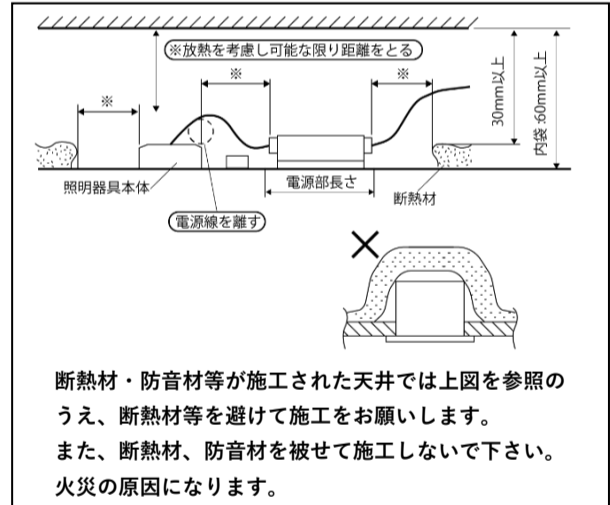

薄型ダウンライト (取付穴φ150/8W/昼白色/黒) 製品仕様書

品番(Model):KADH4-8-50-2a	設計寿命 (Average Life)	100,000時間	
消費電力 (Rated power range)	8W	色温度 (Color Temperature)	5000 (K)
入力電圧 (Rated input voltage)	AC90~240V	演色性 (Color Index)	≥ 80(CRI)
入力周波数 (Operating Frequency)	50/60Hz	配光角 (Beam Angle)	120°
使用温度範囲 (Operating temp)	-10°C~+45°C	全光束 (Luminous)	≥ 1050(lm)
使用湿度範囲 (Working Humidity)	10%~90%	外形寸法 (Dimensions)	φ170mm * 30mm
本体材料 (Material)	アルミニウム+ポリカーボネート (Aluminum +PC)	製品重量 (Net Weight)	280g

外観、仕様、寸法に変更がある場合があります。

【外形寸法図】

安全に関するご注意	<ul style="list-style-type: none"> ・一般屋内用器具です。屋外や水気・湿気のある場所、腐食性ガスの発生する場所では使用しないで下さい。故障や絶縁不良による火災・感電の原因となります。 ・天井埋め込み専用器具です。傾斜天井、柔らかい天井（ロックウール等）には取り付けしないで下さい。 ・既定の温度範囲で使用下さい。 ・器具の送り容量は最大15Aです。容量を超えると発熱・火災の原因となります。また、照明器具以外の負荷は接続しないで下さい。 ・この照明器具は、必ず商用交流電源AC90V-240Vの範囲(50Hz/60Hz)でご使用下さい。 ・この照明器具は、調光システムには非対応です。 ・紙や布などで覆ったり、燃えやすいものに近づけないで下さい。火災や器具加熱の原因になります。 ・点灯中や消灯後しばらくは、ランプが熱いので絶対に手や肌などを触れないで下さい。 ・定格寿命は全光束(明るさ)が初期の70%となる時間です。定格値は設計値であり保証値ではありません ・雨や水滴のかかる状態や、湿度の高い所、結露の可能性があるところは使用しないで下さい。 ・落としたり、物をぶつけたり、無理な力を加えたり、キズをつけたりしないで下さい。
ご使用上の注意事項	<ul style="list-style-type: none"> ・分解や改造はしないで下さい。 ・ランプを長時間直視するのはおやめください。目に影響を及ぼすおそれがあります。 ・LEDにはばらつきがあるため、同一品番でも商品ごとに発光色、明るさが異なる場合があります。予めご了承ください。 ・照射距離が近いときや照射面によって、光ムラが気になる場合があります。予めご了承ください。 ・大電力機器を使用した場合、瞬時的な電圧変動によってチラツいたり、明るさが変化したりする場合があります。