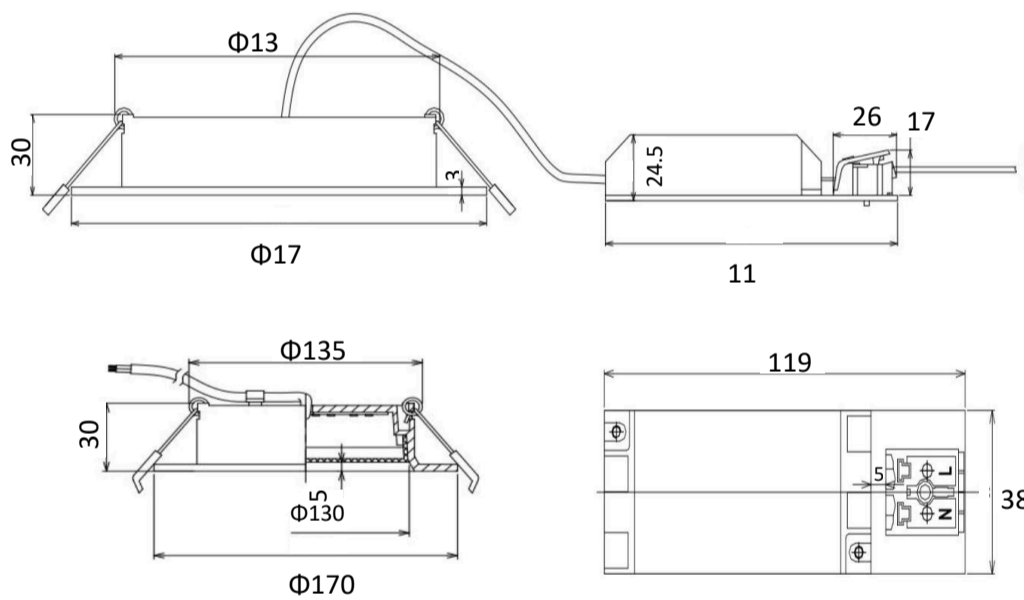

薄型ダウンライト (取付穴φ150/8W/昼白色/黒) 製品仕様書

品番(Model):KADH4-8-50-2a	設計寿命 (Average Life)	100,000時間	
消費電力 (Rated power range)	8W	色温度 (Color Temperature)	5000 (K)
入力電圧 (Rated input voltage)	AC90~240V	演色性 (Color Index)	≥ 80(CRI)
入力周波数 (Operating Frequency)	50/60Hz	配光角 (Beam Angle)	120°
使用温度範囲 (Operating temp)	-10°C~+45°C	全光束 (Luminous)	≥ 1050(lm)
使用湿度範囲 (Working Humidity)	10%~90%	外形寸法 (Dimensions)	φ170mm * 30mm
本体材料 (Material)	アルミニウム+ポリカーボネート (Aluminum +PC)	製品重量 (Net Weight)	280g

外観、仕様、寸法に変更がある場合があります。

【外形寸法図】

安全に関するご注意	<ul style="list-style-type: none"> ・一般屋内用器具です。屋外や水気・湿気のある場所、腐食性ガスの発生する場所では使用しないで下さい。故障や絶縁不良による火災・感電の原因となります。 ・天井埋め込み専用器具です。傾斜天井、柔らかい天井（ロックウール等）には取り付けしないで下さい。 ・既定の温度範囲で使用下さい。 ・器具の送り容量は最大15Aです。容量を超えると発熱・火災の原因となります。また、照明器具以外の負荷は接続しないで下さい。 ・この照明器具は、必ず商用交流電源AC90V-240Vの範囲(50Hz/60Hz)でご使用下さい。 ・この照明器具は、調光システムには非対応です。 ・紙や布などで覆ったり、燃えやすいものに近づけないで下さい。火災や器具加熱の原因になります。 ・点灯中や消灯後しばらくは、ランプが熱いので絶対に手や肌などを触れないで下さい。 ・定格寿命は全光束(明るさ)が初期の70%となる時間です。定格値は設計値であり保証値ではありません ・雨や水滴のかかる状態や、湿度の高い所、結露の可能性があるところは使用しないで下さい。 ・落としたり、物をぶつけたり、無理な力を加えたり、キズをつけたりしないで下さい。
ご使用上の注意事項	<ul style="list-style-type: none"> ・分解や改造はしないで下さい。 ・ランプを長時間直視するのはおやめください。目に影響を及ぼすおそれがあります。 ・LEDにはばらつきがあるため、同一品番でも商品ごとに発光色、明るさが異なる場合があります。予めご了承ください。 ・照射距離が近いときや照射面によって、光ムラが気になる場合があります。予めご了承ください。 ・大電力機器を使用した場合、瞬時的な電圧変動によってチラツいたり、明るさが変化したりする場合があります。