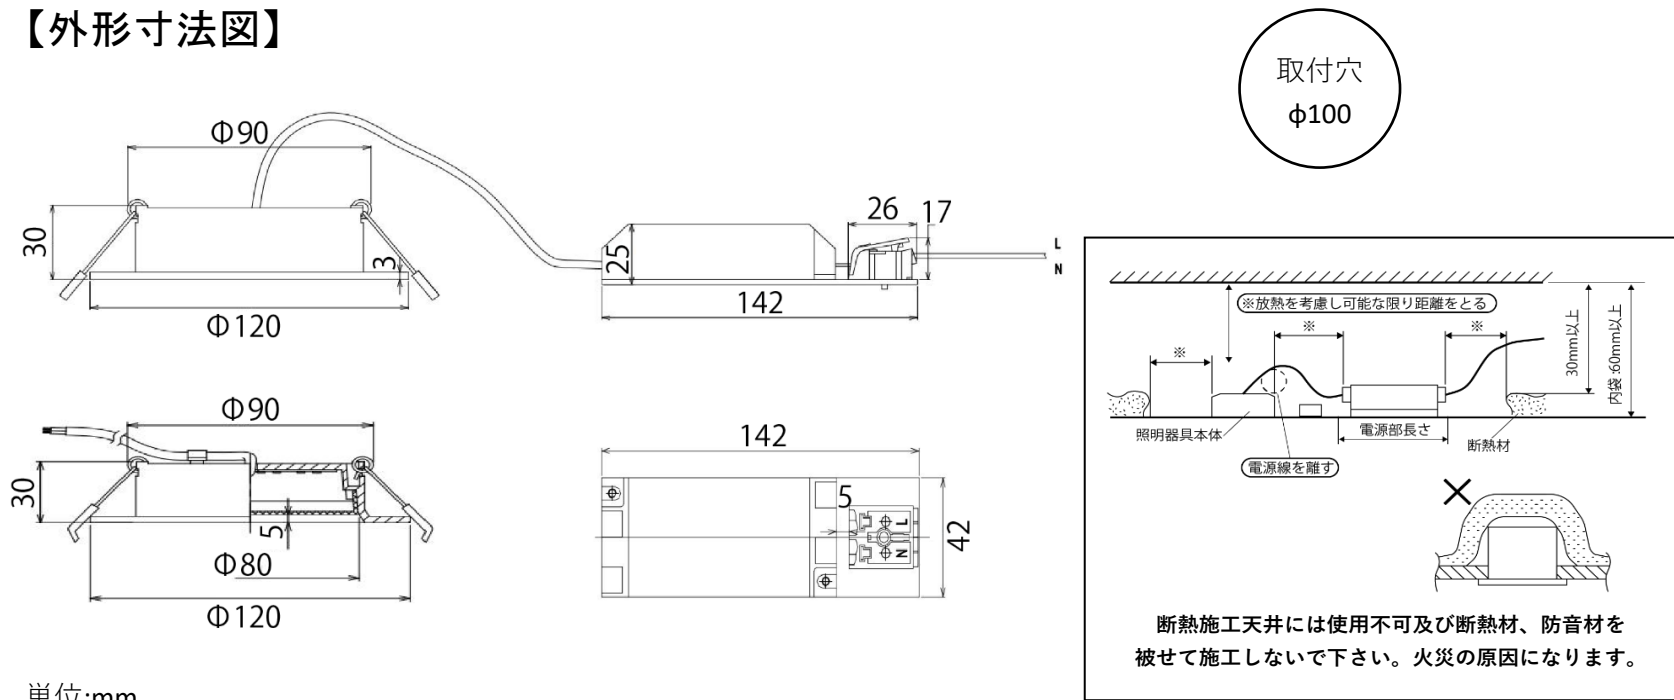

薄型ダウンライト(取付穴φ100/8W/調光調色)
スマートリモコン対応品 製品仕様書

品番(Model): KD208CHWW-b			
消費電力 (Rated power range)	最大8W	色温度 (Color Temperature)	2200-5500 (K)
入力電圧 (Rated input voltage)	AC90~240V	演色性 (Color Index)	≥ 80(CRI)
入力周波数 (Operating Frequency)	50/60Hz	配光角 (Beam Angle)	120°
使用温度範囲 (Operating temp)	-10°C~+45°C	全光束 (Luminous)	@2200K Max≥ 700lm @5500K Max≥ 850lm
使用湿度範囲 (Working Humidity)	10%~90%	外形寸法 (Dimensions)	φ 120mm * 30mm
本体材料 (Material)	アルミニウム+ポリカーボネート (Aluminum +PC)	製品重量 (Net Weight)	240g
調光方式 調光範囲 (Dimming method)	リモコン(2.4GHz) ON・OFF/調光1%-100%/調色	設計寿命 (Average Life)	100,000 時間

[専用リモコン: DIGITAL REMOCON 5A]

外観、仕様、寸法に変更がある場合があります。

【外形寸法図】

安全上の注意	<ul style="list-style-type: none"> ・一般屋内用器具です。屋外や水気・湿気のある場所、腐食性ガスの発生する場所では使用しないで下さい。故障や絶縁不良による火災・感電の原因となります。 ・専用のリモコン制御以外の調光および調色の制御は、使用しないでください。 ・天井埋め込み専用器具です。傾斜天井、柔らかい天井（ロックウール等）には取り付けしないで下さい。 ・既定の温度範囲で使用下さい。 ・器具の送り容量は最大15Aです。容量を超えると発熱・火災の原因となります。また、照明器具以外の負荷は接続しないで下さい。 ・この照明器具は、必ず商用交流電源AC90V-240Vの範囲(50Hz/60Hz)でご使用下さい。 ・紙や布などで覆ったり、燃えやすいものに近づけないで下さい。火災や器具加熱の原因になります。 ・点灯中や消灯後しばらくは、ランプが熱いので絶対に手や肌などを触れないで下さい。 ・定格寿命は全光束(明るさ)が初期の70%となる時間です。定格値は設計値であり保証値ではありません ・雨や水滴のかかる状態や、湿度の高い所、結露の可能性のあるところは使用しないで下さい。 ・落としたり、物をぶついたり、無理な力を加えたり、キズをつけたりしないで下さい。
ご使用上の注意事項	<ul style="list-style-type: none"> ・電波を利用した通信のため、金属製の壁、コンクリート壁付近では、通信が不安定になる場合があります。 ・通信が不安定なときには光色や明るさが変化したり、点滅する場合があります。 ・通信距離 半径25m以内 ・分解や改造はしないで下さい。 ・ランプを長時間直視するのはおやめください。目に影響を及ぼすおそれがあります。 ・LEDにはばらつきがあるため、同一品番でも商品ごとに発光色、明るさが異なる場合があります。予めご了承ください。 ・照射距離が近いときや照射面によって、光ムラが気になる場合があります。予めご了承ください。 ・大電力機器を使用した場合、瞬時的な電圧変動によってチラついたり、明るさが変化したりする場合があります。