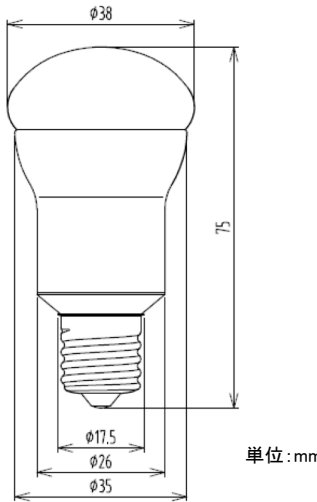

ミニクリプトン型LED電球
高演色 タフらいと ”彩(いろでり E17)”
製品仕様書

品番(Model): KKE17Q06LMJW/L430SHB			
消費電力 (Rated power range)	6W	口金 (Base)	E17
入力電圧 (Rated input voltage)	AC100V	外形寸法(Dimensions)	φ38mm * 75mm
入力周波数 (Operating Frequency)	50Hz/60Hz	演色性 (Color Index)	≥96 (CRI)
使用温度範囲 (Operating temp)	-10°C~+45°C	色温度 (Color Temperature)	2700 K
使用湿度範囲 (Working Humidity)	10%~90%	配光角 (Beam Angle)	≥260°
製品重量 (Net Weight)	60g	全光束 (Luminous)	≥430 lm
設計寿命 (Average Life)	100,000時間	本体材料 (Material)	アルミニウム+ガラス (Aluminum +Glass)

外観、仕様、寸法に変更がある場合があります。

【外形寸法図】

安全に関するご注意	- 調光機能のついた回路では絶対に使用しないで下さい。 - 取り付け、取り外しや清掃のときは、必ず電源を切ってください。 - 紙や布などで覆ったり、燃えやすいものに近づけないで下さい。火災や器具加熱の原因になります。 - 点灯中や消灯後しばらくは、ランプが熱いので絶対に手や肌などを触れないで下さい。 - ランプはソケットに確実に取り付けして下さい。 - 雨や水滴のかかる状態や、温度の高い所、結露の可能性があるところは使用しないで下さい。 - 落としたり、物をぶつけたり、無理な力を加えたり、キズをつけたりしないで下さい。 - 規定の温度範囲で使用下さい。 - 必ず商用交流電源AC100V(50Hz/60Hz)でご使用下さい。 - 定格寿命は全光束(明るさ)が初期の70%となる時間です。定格値は設計値であり保証値ではありません - 雨や水滴のかかる状態や、温度の高い所、結露の可能性があるところは使用しないで下さい。
ご使用上の注意事項	- 分解や改造はしないで下さい。 - ランプを長時間直視するのはおやめください。目に影響を及ぼすおそれがあります。 - LEDにはばらつきがあるため、同一品番でも商品ごとに発光色、明るさが異なる場合があります。予めご了承ください。 - 照射距離が近いときや照射面によって、光ムラが気になる場合があります。予めご了承ください。 - 大電力機器を使用した場合、瞬時的な電圧変動によってチラついたり、明るさが変化したりする場合があります。

以下の条件を満たす場合、屋外器具での使用が可能です。

- 下面開放を除く防雨型、または防湿型の器具で使用すること。(水滴・結露による故障の原因)
- ランプ周囲温度が規定の範囲で、点灯時に器具に直射日光が当たらない場所で使用すること。(水滴・結露による故障、温度過熱による短寿命の原因)
- 屋内配線に接続された器具(宅内のブレーカーに接続された器具)で使用すること。(雷などの高電圧による短寿命の原因)